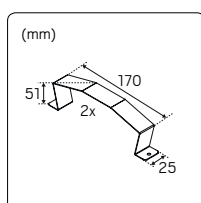

SKYDDSRUMSBYGEL LITELINE IP44

Lättinstallerade skyddsbyglar för installation av Liteline IP44 i skyddsrum där skyddsbygel är ett krav. Levereras i 2-pack. Passar alla våra Liteline IP44-armaturer.

E-nr	Färg	Antal
72 159 47	Vit	2-pack