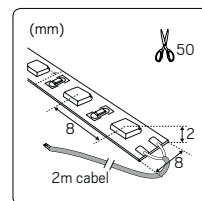

E-nr	Typ	Färg	Färgtemperatur	Armaturlumen	Spridning	Längd	Effekt armatur
75 074 23	Opal MidLum 5m	Vit	2700K	5250lm	120°	5000mm	60W
75 074 24	Opal MidLum 1pm	Vit	2700K	1050lm	120°	1000mm	12W
75 074 25	Opal MidLum 5m	Vit	3000K	5350lm	120°	5000mm	60W
75 074 26	Opal MidLum 1pm	Vit	3000K	1070lm	120°	1000mm	12W
75 074 27	Opal MidLum 5m	Vit	4000K	5600lm	120°	5000mm	60W
75 074 28	Opal MidLum 1pm	Vit	4000K	1120lm	120°	1000mm	12W