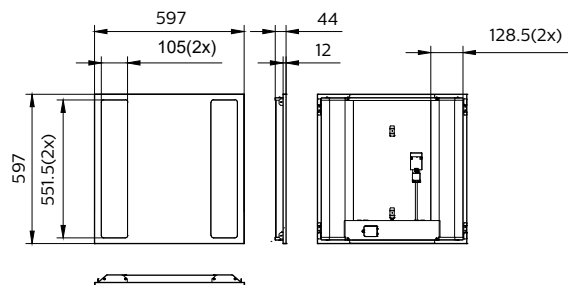

Godkjenning og bruk

Ingress beskyttelseskode	IP20/44 [Fingerbeskyttet, ledningsbeskyttet, sprutsikker]
Mek. støt, beskyttelseskode	IK03 [0.3 J]

Innledende ytelse (i samsvar med IEC)

Opprinnelig lysytelse	2800 3400 4000 lm

Toleranse for lysytelse	+/-10%
Opprinnelig lyseffekt for LED-armatur	130 lm/W
Oppr. Korr. Fargetemperatur	3000 K
Oppr. Fargegjengivelsesindeks	>80
Opprinnelig kromatisitet	(0.43, 0.40) SDCM ≤3
Opprinnelig inngangseffekt	22 26 31 W
Strømforbruktoleranse	+/-10%

Ytelse over tid (i samsvar med IEC)

Svikrate på kontrollforkoblinger ved median	5 %

levetid *50 000 timer

Lumenvedlikehold ved median levetid* 50 000 L80

timer

Bruksforhold

For omgivelsestemperaturer mellom	-10 to +40 °C
Ytelse for omgivelsestemperatur Tq	25 °C
Maksimalt dimmenivå	Bruke ikke
Egnet for tilfeldig veksling mellom av og på	Ikke gjeldende

Produktdata

Fullstendig produktkode	871951451216000
Produktnavn for bestilling	RC136B 285_34S_40S/830 PSU
	W60L60 NOC
EAN/UPC – produkt	8719514512160
Bestillingskode	51216000
Lokal bestillingskode	3304536
SAP-teller – antall per pakke	1
SAP-teller – pakker per utvendige	1
SAP-materialer	911401880281
Nettovekt (stykk)	3,600 kg

Målskisse

CoreLine Recessed RC134B/RC135B