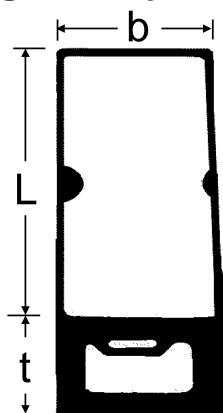

Koblingsstykke, 1 pol, 6,3x0,8mm, lang isolasjon

Koblingsstykke for å koble en til en.

Tilkoblingspunktet er flatstift 6,3x0,8mm, de har ekstra lang isolasjon over kontaktpunktet som gjør at man ikke behøver å bruke is flatstifthylse.

Produktattributter:

Abiko nr.	404/1
Elnummer	2019322
GTIN	7070920011670
Yttermål, bredde (B)	12
Tykkelse (T)	7,5
Salgsenhet	STK
Ant. i pakke	10
Vekt, forpakning (g)	186