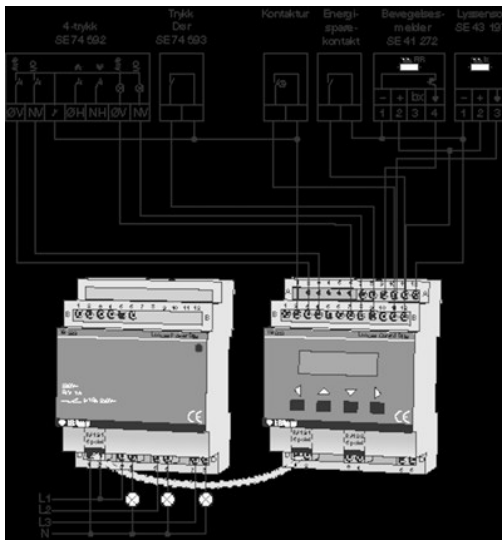

Målskisse

Tekniske data

Digitale innganger

Driftsspenning

24Vdc, $\pm 10\%$ SELV

Eget forbruk

Aktiv 6Va, Standby 2Va

Styrespenning

1 - 10V

Styrestrøm

50mA

Utkoplingsforsinkelse (lux)

1 - 60 minutter

Utkoplingsforsinkelse (PIR)

1 - 60 minutter

Utgangsignal 1-10V minimum

1- 4V

Utgangsignal 1-10V maksimum

6 - 10V

Rampetid

5 - 60 sekunder

Mekaniske egenskaper

Betjening

Trykkpanel eller automatisk

Kapslingsklasse

IP 20

Forventet levetid

< 10 år

Belastning

Omgivelsestemperatur

5 - 50°C

Mål

70 x 90 x 60 mm