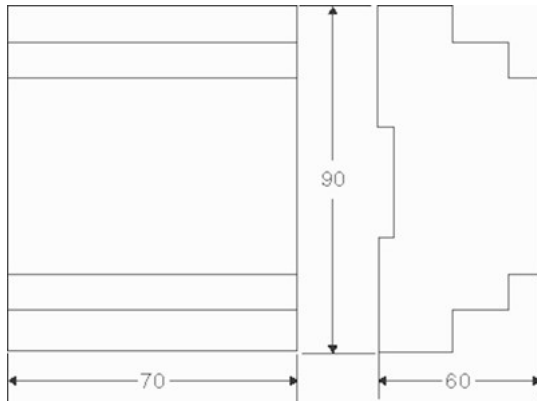

Målskisse

Tekniske data

Digitale innganger

Driftsspenning

24Vdc, $\pm 10\%$ SELV

Eget forbruk

Aktiv 6Va, Standby 2Va

Styrespenning

1 - 10V

Styrestrøm

50mA

Utkoplingsforsinkelse (lux)

1 - 60 minutter

Utkoplingsforsinkelse (PIR)

1 - 60 minutter

Utgangsignal 1-10V minimum

1- 4V

Utgangsignal 1-10V maksimum

6 - 10V

Rampetid

5 - 60 sekunder

Mekaniske egenskaper

Betjening

Trykkpanel eller automatisk

Kapslingsklasse

IP 20

Forventet levetid

< 10 år

Belastning

Omgivelsestemperatur

5 - 50°C

Mål

70 x 90 x 60 mm