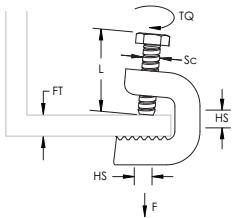

Flerfunksjon C-klemmer – C20S4 (336130)

- Flerfunksjonell bjelkeklemme
- Bruk med kabel-/kabelrør-/rørklamme eller firkantet skive for flerfunksjons C-klemme

Dele nummer	C20S4
Artikkel nummer	336130
Materiell	Rustfritt stål 304 (EN 1.4301)
Flenstykkelse (FT)	4 – 20 mm
Hullstørrelse (HS)	14 mm
Skruediameter (Sc)	M6
Skruelengde (L)	25 mm
Dreiemoment (TQ)	3 N-m
Statisk belastning (F)	1,100 N
Standard pakke antall	100 pc
UPC	78480502937
EAN-13	4018292361309

Settskruen må være strammet og dratt til på skråsiden av I-bjelken.

ADVARSEL

nVent-produktene skal monteres og brukes kun i samsvar med nVents produktinstruksjonsark og opplæringsmaterialer. Du finner instruksjonsark på www.erico.com og hos din nVent-kundeservicerepresentant. Uriktig montering, misbruk, feilaktig bruk eller andre typer unnlatelse fra å følge nVents instruksjoner eller advarsler kan føre til produktsvikt, materielle skader, alvorlig personskade og død, og/eller ugyldiggjøre garantien.