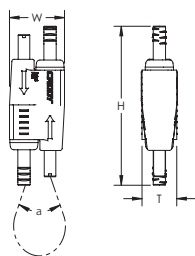

# nVent CADDY Speed Link SLK låsenhet – SLK3C200 (196730)

- Nøkkelløs trykk/dra-utløsning for enkle justeringer
- Lavprofil låsemekanisme reduserer visuell effekt
- Kabelspredning på 90 grader gjør det mulig å posisjonere enheten nærmere lasten
- Låsemekanismens rør er lette å betjene med hansker
- Dobbelttsidig låsemekanisme muliggjør enkel høydejustering

Dele nummer	SLK3C200
Artikkel nummer	196730
Materiell	Stål Polypropylen Sinklegering
Wiretau diameter	3 mm
Høyde (H)	62 mm
Bredde (W)	24 mm
Tykkelse (T)	16 mm
Vinkel (a)	90° Maks
Standard pakke antall	200 pc
UPC	78285685581
EAN-13	8711893148190

Låseenheter skal kun brukes med nVent CADDY Speed Link-vaiersneller og tilbehør med samme angitte stålvaierdiameter som låseenhetene. Må ikke brukes med andre ledninger.