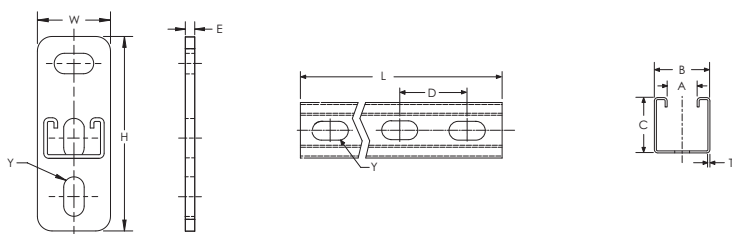

# Profilhylleknekt av type A, slisset – KA25H0300S6 (311694)

- Sporet kanal
- Sveiset på flat monteringsplate

Dele nummer	KA25H0300S6
Artikkel nummer	311694
Materiell	Rustfritt stål 316 (EN 1.4401)
Lengde (L)	300 mm
Høyde (H)	133 mm
Bredde (W)	50 mm
A	22 mm
B	41 mm
C	41 mm
D	50 mm
E	8 mm
Y	14 x 27 mm
Tykkelse (T)	2,5 mm
Standard pakke antall	20 pc
UPC	78285680931
EAN-13	8711893026948