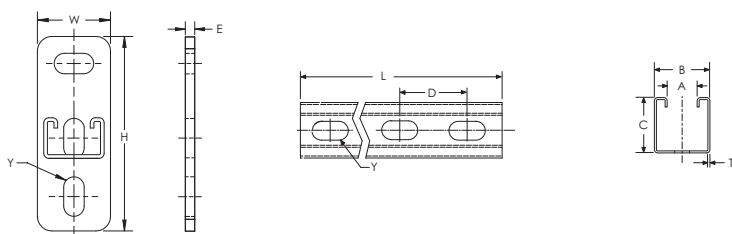

Profilhylleknekt av type A, slisset – KA25H0450EG (311728)

- Sporet kanal
- Sveiset på flat monteringsplate

Dele nummer	KA25H0450EG
Artikkel nummer	311728
Materiell	Stål
Utførelse	Elektro galvanisert
Lengde (L)	450 mm
Høyde (H)	133 mm
Bredde (W)	50 mm
A	22 mm
B	41 mm
C	41 mm
D	50 mm
E	8 mm
Y	14 x 27 mm
Tykkelse (T)	2,5 mm
Sertifikater	ITB
Standard pakke antall	5 pc
UPC	78285684845
EAN-13	8711893027204