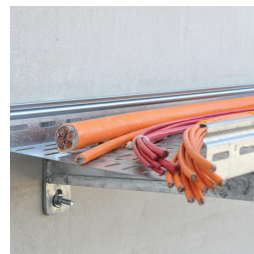

CTRI hylleknekt for kabelfeste – CTRI260HD (311935)

- Kabelrennetype
- Sveiset på flat monteringsplate

| | |
|------------------------|-----------------|
| Dele nummer | CTRI260HD |
| Artikkel nummer | 311935 |
| Materiell | Stål |
| Utførelse | Varmgalvanisert |
| Lengde (L) | 270 mm |
| Bredde (W) | 50 mm |
| Statisk belastning (F) | 875 N |
| A | 53.5 mm |
| B | 43 mm |
| C | 30 mm |
| D | 6 mm |
| X | 14 x 27 mm |
| Tykkelse (T) | 1.5 mm |
| Sertifikater | ITB |
| Standard pakke antall | 20 pc |
| UPC | 78285680961 |
| EAN-13 | 8711893027624 |

ADVARSEL

nVent-produktene skal monteres og brukes kun i samsvar med nVents produktinstruksjonsark og opplæringsmaterialer. Du finner instruksjonsark på www.erico.com og hos din nVent-kundeservicerepresentant. Uriktig montering, misbruk, feilaktig bruk eller andre typer unnlatelse fra å følge nVents instruksjoner eller advarsler kan føre til produktsvikt, materielle skader, alvorlig personskade og død, og/eller ugyldiggjøre garantien.