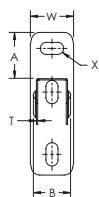

CTRI hylleknekt for kabelfeste – CTRI260HD (311935)

- Kabelrennetype
- Sveiset på flat monteringsplate

| | |
|------------------------|-----------------|
| Dele nummer | CTRI260HD |
| Artikkel nummer | 311935 |
| Materiell | Stål |
| Utførelse | Varmgalvanisert |
| Lengde (L) | 270 mm |
| Bredde (W) | 50 mm |
| Statisk belastning (F) | 875 N |
| A | 53.5 mm |
| B | 43 mm |
| C | 30 mm |
| D | 6 mm |
| X | 14 x 27 mm |
| Tykkelse (T) | 1.5 mm |
| Sertifikater | ITB |
| Standard pakke antall | 20 pc |
| UPC | 78285680961 |
| EAN-13 | 8711893027624 |