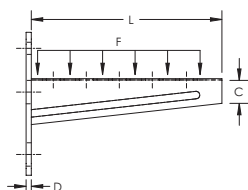

CTRI hylleknekt for kabelfeste – CTRI260HD (311935)

- Kabelrennetype
- Sveiset på flat monteringsplate

| | |
|------------------------|-----------------|
| Dele nummer | CTRI260HD |
| Artikkel nummer | 311935 |
| Materiell | Stål |
| Utførelse | Varmgalvanisert |
| Lengde (L) | 270 mm |
| Bredde (W) | 50 mm |
| Statisk belastning (F) | 875 N |
| A | 53.5 mm |
| B | 43 mm |
| C | 30 mm |
| D | 6 mm |
| X | 14 x 27 mm |
| Tykkelse (T) | 1.5 mm |
| Sertifikater | ITB |
| Standard pakke antall | 20 pc |
| UPC | 78285680961 |
| EAN-13 | 8711893027624 |