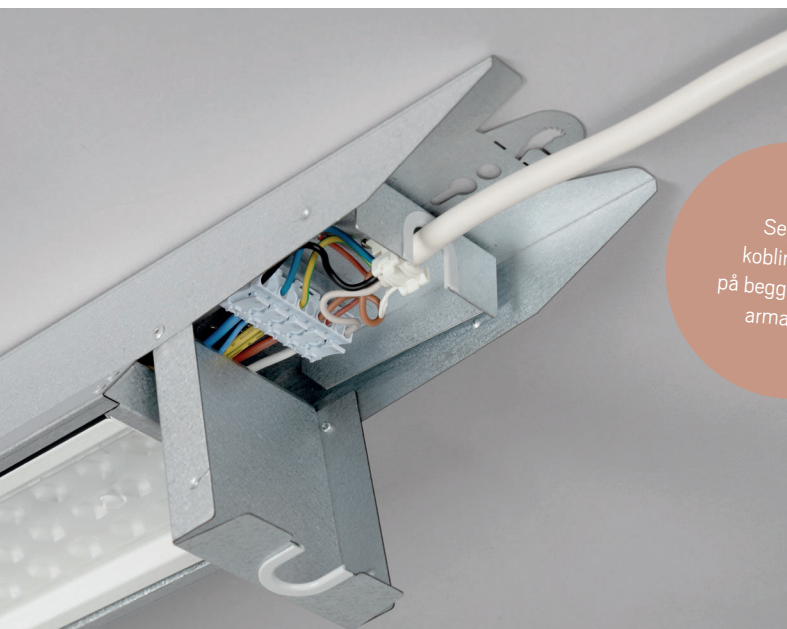

## INDLINE IP23

- » Levetid: L80 100 000h Ta 25°C
- » Montering og innkobling gjøres uten å åpne armaturen
- » Separat koblingsplass på begge sider av armaturen
- » Bruk eksisterende kabeltrekking, overkobling 5x2,25mm<sup>2</sup> som standard
- » On/Off kan justeres til et lavere lysutbytte og lavere effekt via DIP-switch, DALI har korridorfunksjon
- » Perfekt for alle tak, armaturskinner, vaiere eller med feste direkte under kanalskinner, type KBA og KBB

El-nr	Typ	Farge	Fargetemp	Armaturlumen	Lysstyrke	Spredning	Effekt armatur
32 425 14	L Narrow	Aluzink	4000K	10100lm	19900cd	30°	69W
32 425 15	L Medium	Aluzink	4000K	10700lm	6900cd	60°	69W
32 425 16	L Wide	Aluzink	4000K	10500lm	4900cd	90°	69W
32 425 17 <sup>1)</sup>	L Narrow DALI	Aluzink	4000K	10100lm	19900cd	30°	69W
32 425 18 <sup>1)</sup>	L Medium DALI	Aluzink	4000K	10700lm	6900cd	60°	69W
32 425 19 <sup>1)</sup>	L Wide DALI	Aluzink	4000K	10500lm	4900cd	90°	69W
32 425 20	XL Narrow	Aluzink	4000K	16300lm	30500cd	30°	115W
32 425 21	XL Medium	Aluzink	4000K	18000lm	10900cd	60°	115W
32 425 22	XL Wide	Aluzink	4000K	17250lm	8800cd	90°	115W
32 425 23 <sup>1)</sup>	XL Narrow DALI	Aluzink	4000K	16300lm	30500cd	30°	115W
32 425 24 <sup>1)</sup>	XL Medium DALI	Aluzink	4000K	18000lm	10900cd	60°	115W
32 425 25 <sup>1)</sup>	XL Wide DALI	Aluzink	4000K	17250lm	8800cd	90°	115W

## FESTE CANALIS

El-nr	Typ	Farge
32 425 74	KBA 2stk	Hvit
32 425 75	KBB 2stk	Hvit

Separat  
koblingsrom  
på begge sider av  
armaturen

Indline IP23

Indline IP23