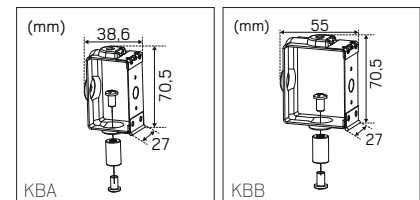

## INDLINE IP23

- » Levetid: L80 100 000h Ta 25°C
- » Montering og innkobling gjøres uten å åpne armaturen
- » Separat koblingsplass på begge sider av armaturen
- » Bruk eksisterende kabeltrekking, overkobling 5x2,25mm<sup>2</sup> som standard
- » On/Off kan justeres til et lavere lysutbytte og lavere effekt via DIP-switch, DALI har korridorfunksjon
- » Perfekt for alle tak, armaturskinner, vaiere eller med feste direkte under kanalskinner, type KBA og KBB

## FESTE CANALIS

El-nr	Typ	Farge
32 425 74	KBA 2stk	Hvit
32 425 75	KBB 2stk	Hvit

Separat  
koblingsrom  
på begge sider av  
armaturen

Indline IP23

Indline IP23