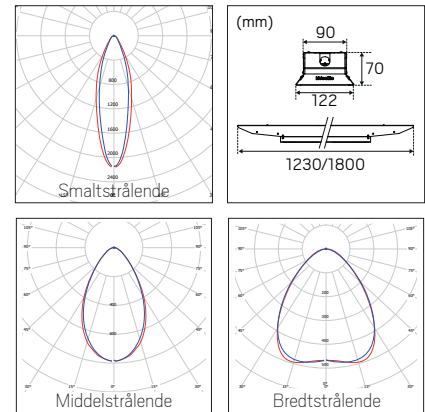

## INDLINE IP23

- » Levetid: L80 100 000h Ta 25°C
- » Montering og innkobling gjøres uten å åpne armaturen
- » Separat koblingsplass på begge sider av armaturen
- » Bruk eksisterende kabeltrekking, overkobling 5x2,25mm<sup>2</sup> som standard
- » On/Off kan justeres til et lavere lysutbytte og lavere effekt via DIP-switch, DALI har korridorfunksjon
- » Perfekt for alle tak, armaturskinner, vaiere eller med feste direkte under kanalskinner, type KBA og KBB

El-nr	Typ	Farge	Fargetemp	Armaturlumen	Lysstyrke	Spredning	Effekt armatur
32 425 14	L Narrow	Aluzink	4000K	10100lm	19900cd	30°	69W
32 425 15	L Medium	Aluzink	4000K	10700lm	6900cd	60°	69W
32 425 16	L Wide	Aluzink	4000K	10500lm	4900cd	90°	69W
32 425 17 <sup>1)</sup>	L Narrow DALI	Aluzink	4000K	10100lm	19900cd	30°	69W
32 425 18 <sup>1)</sup>	L Medium DALI	Aluzink	4000K	10700lm	6900cd	60°	69W
32 425 19 <sup>1)</sup>	L Wide DALI	Aluzink	4000K	10500lm	4900cd	90°	69W
32 425 20	XL Narrow	Aluzink	4000K	16300lm	30500cd	30°	115W
32 425 21	XL Medium	Aluzink	4000K	18000lm	10900cd	60°	115W
32 425 22	XL Wide	Aluzink	4000K	17250lm	8800cd	90°	115W
32 425 23 <sup>1)</sup>	XL Narrow DALI	Aluzink	4000K	16300lm	30500cd	30°	115W
32 425 24 <sup>1)</sup>	XL Medium DALI	Aluzink	4000K	18000lm	10900cd	60°	115W
32 425 25 <sup>1)</sup>	XL Wide DALI	Aluzink	4000K	17250lm	8800cd	90°	115W

## FESTE CANALIS

El-nr	Typ	Farge
32 425 74	KBA 2stk	Hvit
32 425 75	KBB 2stk	Hvit

Separat  
koblingsrom  
på begge sider av  
armaturen

Indline IP23

Indline IP23