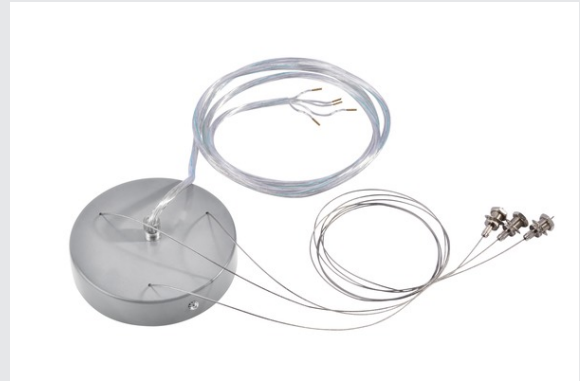

Produktblad 3340395

OPPHENGSETT

til MEDO, rund pendelarmatur, rund, sølvgrå, 5-leder

Opphengsett til MEDO, rund pendelarmatur, sølvgrå, 5-leder

TEKNISKE DATA

Art.nr.: / EL.NR.	135254 / EL.NR. 33 403 95
Merkespenning	220-240V ~50/60Hz V
pendellengde	150.0 cm
Høyde	3.0 cm
Diameter	12.9 cm
Nettvekt	0.533 kg
Bruttvekt	0.595 kg
IP-kode	IP 20
Kapslingsgrad	I
Montering	Utenpåliggende montering
Montering detaljer	Tak
Farge	grå
BIG WHITE side	67

Særlig tilsmussede områder kan rengjøres med mildt såpevann, men prøv på et avgrenset område først.

LED Driver eller åpne komponenter må ikke utsettes for vann eller fuktighet.

HMS:

Produktet samsvarer med RoHS og inneholder ikke kvikksølv eller bly
SLV NORWAY AS er medlem i Renas og alle produkter skal leveres tilbake
til returpunkter for resirkulering. 98% av LED armaturer kan resirkuleres.