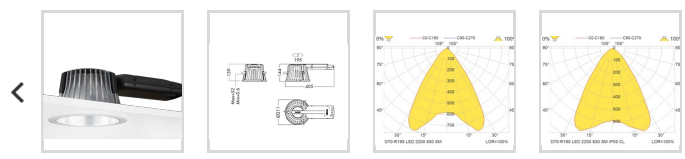

D70-R

D70515382

D70-R195 LED 2200 DALI 830 LI SM/WH

En energieffektiv og allsidig innfelt LED-downlight. Sirkelformet og designet med et passivt kjølesystem uten mekaniske deler. Reflektorhuset i presstøpt aluminium, metallisert PC reflektor og forkoblingshus i polykarbonat. Tilgjengelig med et bredt spekter av dekorelementer (må bestilles separat). Leveres alltid med et støvdeksel for beskyttelse i byggeperioden.

[Vis beskrivelsestekst >](#)

Elnummer 3244914

Lagerkategori A

Dimensjoner

Nettovekt:	1,8
Bruttovekt (kg):	2
Diameter (mm):	211 (195mm cut-out)
Lengde (mm):	405
Høyde (mm):	144
Utsparring (mm):	195

Optikk

Optikk:	SM-Sølv Matt reflektor
Lysfordeling Opp/Ned:	0/100

Elektriske data

Spenning fra (V):	230
Spenning til (V) :	240
Frekvens (Hz):	50
Maksimal frekvens (Hz):	60
Totalt effektforbruk (W):	20

Teknisk data

IP klasse	55
Minimum omgivelsestemperatur (°C)	
Maksimal omgivelsestemperatur (Ta=°C)	

Armaturhus

Materiale	
Farge	

Lystekniske data

Lyskilde	
Fargegjengivelse og fargetemperatur	
Lumen Ut	
MacAdam step	
Lumen/Watt	
Medianlevetid (EN 62717) Ta25	8
Lystilbakegang (LLMF) etter 50000h Ta25	
Medianlevetid (EN 62717) L90 Ta25 (h)