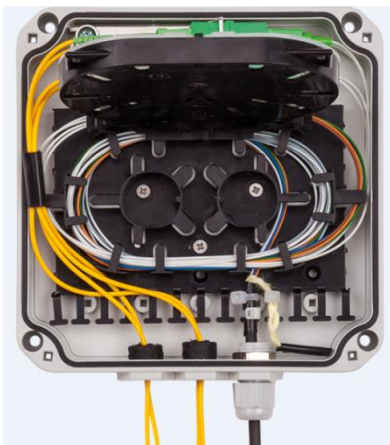

Fiber Fasadeboks ORM 3L/2

**Komplett boks med kompakt design for skjøting av inntil 12 fiber.
Leveres med:**

- Kveileramme
- Skjøtebrett for 12 fiber
- Festeplate for 2x SC/LC adapter
- 1 stk PG 7 og 2 stk gummi nippler 1-3 mm

Spesifikasjon:

- Lys grå PC/ABS
- IP 54 – EN 60529 / IEC 529
- IK 10 – EN 50102
- Selvslukkende V0-UL94
- UV-bestendig EN 60068-2-5
- Utvendige mål: H= 136mm
B= 136mm
D= 46mm

Molex art.nr	EI.nr	Beskrivelse
ORM 3L/2	6910777	Veggboks fasade for skjøting m/ adapterplate IP54