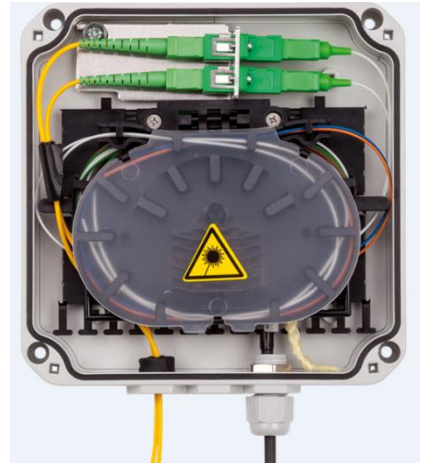

Fiber Fasadeboks ORM 3L/2

**Komplett boks med kompakt design for skjøting av inntil 12 fiber.
Leveres med:**

- Kveileramme
- Skjøtebrett for 12 fiber
- Festeplate for 2x SC/LC adapter
- 1 stk PG 7 og 2 stk gummi nippler 1-3 mm

Spesifikasjon:

- Lys grå PC/ABS
- IP 54 – EN 60529 / IEC 529
- IK 10 – EN 50102
- Selvslukkende V0-UL94
- UV-bestendig EN 60068-2-5
- Utvendige mål: H= 136mm
B= 136mm
D= 46mm

Molex art.nr	EI.nr	Beskrivelse
ORM 3L/2	6910777	Veggboks fasade for skjøting m/ adapterplate IP54