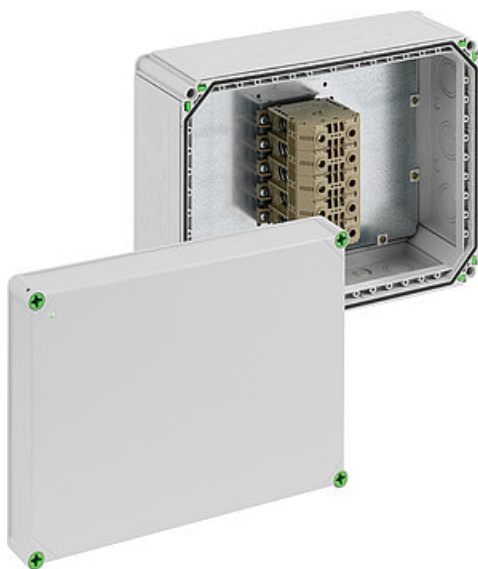

Startside /  
Koblingsbokser /  
Abox-i - For tøffe miljøer IP65/66 opp til 240<sup>2</sup> /  
inntil 240mm<sup>2</sup> /  
Abox-i 1500 DK-150<sup>2</sup>/5

ny

Koblingsboks

## Abox-i 1500 DK-150<sup>2</sup>/5

Produktnummer: 49058601 | Dimensjoner: 440 x 320 x 179 mm

E-nummer: 1226138

Koblingsboks - industrikkvalitet -, U<sub>i</sub>=690V, værbestandig, slagfast, halogenfri, med rekkeklemmeutstyr, egnede kabelinnføringer, se Tilbehør grått, med 5-polet terminalblokk - 50 til 150 mm<sup>2</sup>

## Dimensjoner

Bredde	440 mm
Lengde	320 mm
Høyde	179 mm