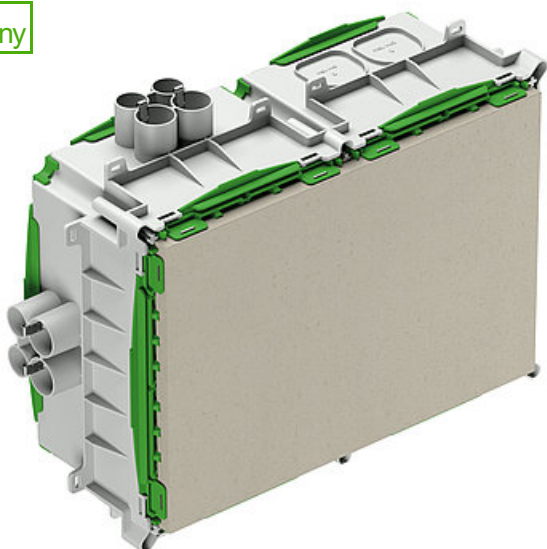

ny

Monteringsboks

IBTLED 3-f

Produktnummer: 98220201 | Dimensjoner: 277 x 400 x 135 mm

E-nummer: 1226152

Universale monteringsbokser, for prefabrikat, halogenfri, for montering av NV-/HV-/LED-lys og høyttalere, meldings- og oppkallingssystemer, egnet til limmontering, for installasjon av VDE-godkjente lys iht. NEK EN 60598 (VDE 0711) samt med F-mærking eller MM-mærking, maks. monteringshøyde for lys, høyttalere, meldings- og oppkallingssystemer: 100 mm, lampeeffekt halogen maks. 75 W, lampeeffekt LED maks. 35 W, ekstra innføringer 4 x inntil M40
Uttaksåpning: Ferracell®-plate, variabel til maks. 200 x 300 mm, 16 kombi-rørinnføringer 8 x M20, M25, 8 x M25 integrert rørstopper og strekkavlastning for rør M20, M25

Nedlastinger

Planleggingsdata

Kraftspredning

 Finn grossist

elektriske egenskaper

Nom. isolasjonsspenning AC	400 V
maksimal ytelse LED	35 Watt
Beskyttelsesart	IP30
Egnet for	Betongkonstruksjon

Farger

Farge underdel	grå
Farge overdel	grønn

Dimensjoner

Bredde	277 mm
Lengde	400 mm
Høyde	135 mm
Innvendig lengde	300 mm
Innvendig bredde	200 mm
Innvendig høyde	125 mm
maksimal monteringsutskjæring	200.300 mm

Materialegenskaper

Brennbarhetsklasse i henhold til UL94	HB
Glødetrådtestet i henhold til EN 60695-2-11	650 °C
halogenfri	ja
Industrikkvalitet	nei