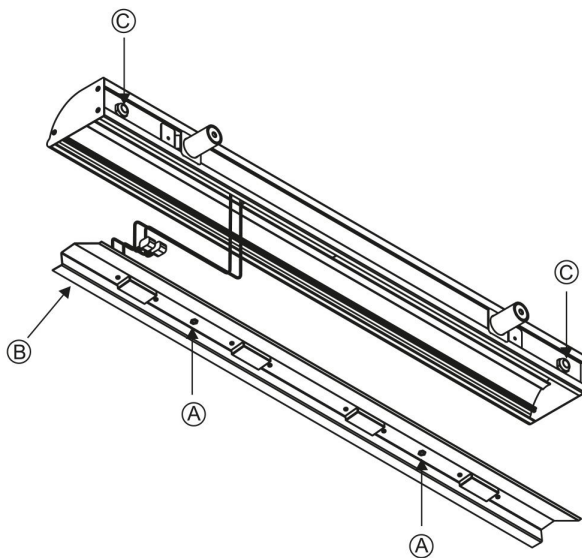

FRONTLINE SLIM LED IP34

EGENSKAPER

Frontline Slim LED er en svært energieffektiv LED armatur for belysning av skilter, fasader, entreer og lignende.

Frontline LED finnes i standardlengder opptil 2390mm og tilpasset lengder opp til ca 2500mm. Egnert for skilt med opptil 1,5m høyde.

HOVEFUNKSJONER

- Energieffektiv LED armatur
- Hvit pulverlakkert aluminiumsprofil.
- Avstandstykkene i stål.
- Kabelnipler på baksiden.
- Intern viderekobling, 1.5mm²

TEKNISKE DATA

- Driftsspenning: 230V, 50Hz
- Effekt: 8W - 36W
- Lengde: 470mm - 2390mm (optill ca 2500mm på forespørsel)
- Driftstemperatur: -25~70°C
- Levertid: 50,000t L70
- LED type: Osram, 12°x67° linse, IP67
- Fargetemperatur: 4000K (3000K og 6500K på forespørsel)
- Fargegjengivelse: Ra > 80
- Lysutbytte: 67lm/w
- Spredningsvinkel: 155°
- Beskyttelsesklasse LED: IP66
- Farge: Hvit som standard kan leveres som sort halvmatt.
- Annet: Dimbar utførelse på

MÅLTEGNING

MONTERINGSANVISNING

- ① Fest konsollene til veggen.
(Festefesteskrue er ikke inkludert).
Avstanden mellom konsollene er fleksibel i armaturens lengde.

- ② Heng armaturen på konsollene i sporet på baksiden av armaturen.
Slippe ned armaturen slik at den henger i profilen sin øvre sporet.

- ③ Stram M5 skruene som sitter i konsollen mot baksiden av armaturen

- ④ Løsne skruene (A) til LEDinnsatsen (B) frigjøres slik at den kan demonteres
OBS: Ikke forveksle disse skruene med de som holder LEDmodulene.