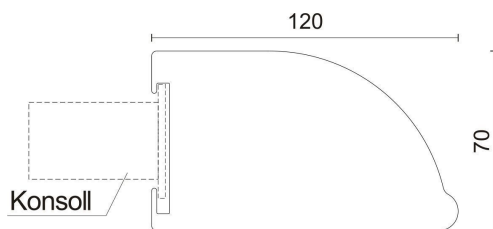

FRONTLINE SLIM LED IP34

EGENSKAPER

Frontline Slim LED er en svært energieffektiv LED armatur for belysning av skilter, fasader, entreer og lignende.

Frontline LED finnes i standardlengder opptil 2390mm og tilpasset lengder opp til ca 2500mm. Egnert for skilt med opptil 1,5m høyde.

HOVEFUNKSJONER

- Energieffektiv LED armatur
- Hvit pulverlakkert aluminiumsprofil.
- Avstandstykkene i stål.
- Kabelnipler på baksiden.
- Intern viderekobling, 1.5mm²

TEKNISKE DATA

- Driftsspenning: 230V, 50Hz
- Effekt: 8W - 36W
- Lengde: 470mm - 2390mm (optill ca 2500mm på forespørsel)
- Driftstemperatur: -25~70°C
- Levertid: 50,000t L70
- LED type: Osram, 12°x67° linse, IP67
- Fargetemperatur: 4000K (3000K og 6500K på forespørsel)
- Fargegjengivelse: Ra > 80
- Lysutbytte: 67lm/w
- Spredningsvinkel: 155°
- Beskyttelsesklasse LED: IP66
- Farge: Hvit som standard kan leveres som sort halvmatt.
- Annet: Dimbar utførelse på

MÅLTEGNING

MONTERINGSANVISNING

- ① Fest konsollene til veggen.
(Festefesteskrue er ikke inkludert).
Avstanden mellom konsollene er fleksibel i armaturens lengde.

- ② Heng armaturen på konsollene i sporet på baksiden av armaturen.
Slippe ned armaturen slik at den henger i profilen sin øvre sporet.