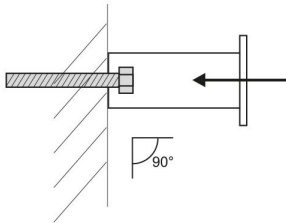

FRONTLINE SLIM LED IP34

EGENSKAPER

Frontline Slim LED er en svært energieffektiv LED armatur for belysning av skilter, fasader, entreer og lignende.

Frontline LED finnes i standardlengder opptil 2390mm og tilpasset lengder opp til ca 2500mm. Egnert for skilt med opptil 1,5m høyde.

HOVEFUNKSJONER

- Energieffektiv LED armatur
- Hvit pulverlakkert aluminiumsprofil.
- Avstandstykkene i stål.
- Kabelnipler på baksiden.
- Intern viderekobling, 1.5mm²

TEKNISKE DATA

- Driftsspenning: 230V, 50Hz
- Effekt: 8W - 36W
- Lengde: 470mm - 2390mm (optill ca 2500mm på forespørsel)
- Driftstemperatur: -25~70°C
- Levertid: 50,000t L70
- LED type: Osram, 12°x67° linse, IP67
- Fargetemperatur: 4000K (3000K og 6500K på forespørsel)
- Fargegjengivelse: Ra > 80
- Lysutbytte: 67lm/w
- Spredningsvinkel: 155°
- Beskyttelsesklasse LED: IP66
- Farge: Hvit som standard kan leveres som sort halvmatt.
- Annet: Dimbar utførelse på

MÅLTEGNING

MONTERINGSANVISNING

- ① Fest konsollene til veggen.
(Festefesteskrue er ikke inkludert).
Avstanden mellom konsollene er fleksibel i armaturens lengde.

- ② Heng armaturen på konsollene i sporet på baksiden av armaturen.
Slippe ned armaturen slik at den henger i profilen sin øvre sporet.