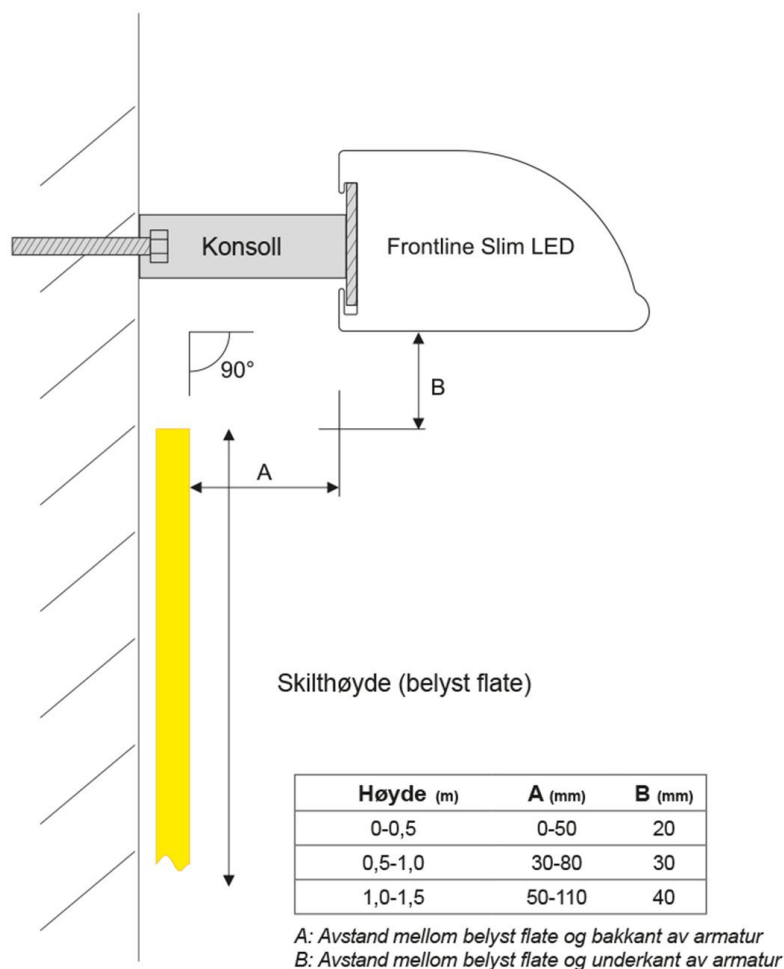

SKILTHØYDE - VALG AV KONSOLL

DATATABELL

El-nr	Type	Effekt(W)	Lumen	Mål(LxBxH)	Fargetemperatur	RA-index	IP-klasse
33 101 50	Frontline Slim LED 2M 470mm 8W	8W	480lm	470x120x70mm	4000K	RA>80	IP34
33 101 51	Frontline Slim LED 3M 710mm 11W	11W	720lm	710x120x70mm	4000K	RA>80	IP34
33 101 52	Frontline Slim LED 4M 950mm 15W	15W	960lm	950x120x70mm	4000K	RA>80	IP34
33 101 53	Frontline Slim LED 5M 1190mm 18W	18W	1200lm	1190x120x70mm	4000K	RA>80	IP34
33 101 54	Frontline Slim LED 6M 1430mm 22W	22W	1440lm	1430x120x70mm	4000K	RA>80	IP34
33 101 55	Frontline Slim LED 7M 1670mm 26W	26W	1680lm	1670x120x70mm	4000K	RA>80	IP34
33 101 56	Frontline Slim LED 8M 1910mm 29W	29W	1920lm	1910x120x70mm	4000K	RA>80	IP34
33 101 57	Frontline Slim LED 9M 2150mm 33W	33W	2160lm	2150x120x70mm	4000K	RA>80	IP34
33 101 58	Frontline Slim LED 10M 2390mm 36W	36W	2400lm	2390x120x70mm	4000K	RA>80	IP34
33 101 47	Frontline Slim LED Konsoll 50mm						
33 101 48	Frontline Slim LED Konsoll 80mm						
33 101 49	Frontline Slim LED Konsoll 110mm