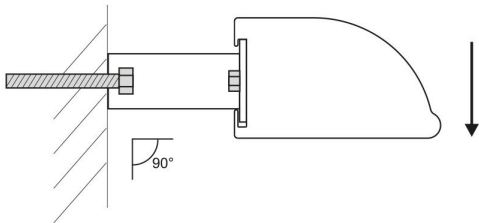

FRONTLINE SLIM LED IP34

EGENSKAPER

Frontline Slim LED er en svært energieffektiv LED armatur for belysning av skilter, fasader, entreer og lignende.

Frontline LED finnes i standardlengder opptil 2390mm og tilpasset lengder opp til ca 2500mm. Egnert for skilt med opptil 1,5m høyde.

HOVEFUNKSJONER

- Energieffektiv LED armatur
- Hvit pulverlakkert aluminiumsprofil.
- Avstandstykkene i stål.
- Kabelnipler på baksiden.
- Intern viderekobling, 1.5mm²

TEKNISKE DATA

- Driftsspenning: 230V, 50Hz
- Effekt: 8W - 36W
- Lengde: 470mm - 2390mm (optill ca 2500mm på forespørsel)
- Driftstemperatur: -25~70°C
- Levertid: 50,000t L70
- LED type: Osram, 12°x67° linse, IP67
- Fargetemperatur: 4000K (3000K og 6500K på forespørsel)
- Fargegjengivelse: Ra > 80
- Lysutbytte: 67lm/w
- Spredningsvinkel: 155°
- Beskyttelsesklasse LED: IP66
- Farge: Hvit som standard kan leveres som sort halvmatt.
- Annet: Dimbar utførelse på

MÅLTEGNING

MONTERINGSANVISNING

- ① Fest konsollene til veggen.
(Festefesteskrue er ikke inkludert).
Avstanden mellom konsollene er fleksibel i armaturens lengde.

- ② Heng armaturen på konsollene i sporet på baksiden av armaturen.
Slippe ned armaturen slik at den henger i profilen sin øvre sporet.