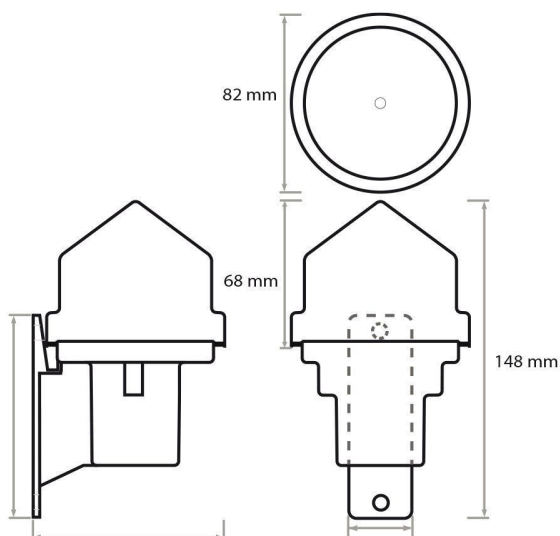

HOVEDFUNKSJONER

- Lys spekter 1 til 100 000 LUX
- Enkel montering
- Enkel tilkobling til routersystemer

TEKNISKE DATA

DALI strømforbruk: 10 mA
Omgivelses temperatur: -35...75°C
Relativ fuktighet: 90% maksimum, ikke kondenserende
Lagrings temperatur: -10...70°C
IP grad: IP65
Vekt: 250g
Montering: Vegg eller tak
Lys infallsvinkel: Når montert vertikalt: 85 ° fra vertikalt;
Horisontalt: 360 °
Lys spekter: 1 til 100 000 lux
System: Helvar DIGIDIM
Software: Helvar Designer
DALI adresser: 1

MÅLTEGNING

KOBLINGSSKJEMA

Terminal	Funksjon
N (DA+)	DALI +
LO (DA -)	DALI -
L	Ikke koble til