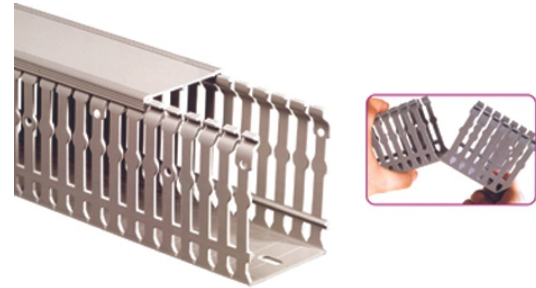

## Transcab, 40x100 ledn.kanal/lokk

**Elnr. 1299621**

**Produktnr.: 636109**

### Beskrivelse

Den nye serien med slissede kanaler " TranscabTM "

o Et nytt produkt som møter den profesjonelle tavlebyggers krav til kabelkanal.

o Nye funksjoner som gjør installasjonen lettere og reduserer tidsforbruket.

o Et komplett program av smarte løsninger på kabelføringer med tilbehør.

o Dimensjoner som dekker alle behov, fra 15x25 - 150x100 mm.

Standard lengde: 2m

Standard farge: Grå RAL 7030