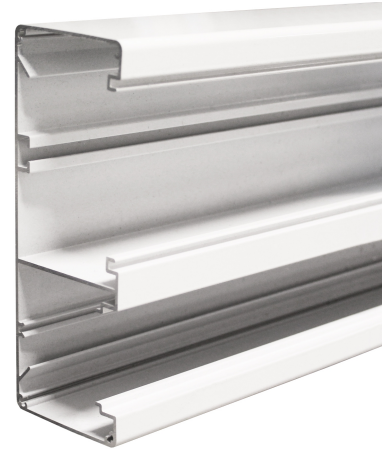

Underdel 170x65 mm, RAL9003 hvit

Elnr. 1299231

Produktnr.: MC170-1HV-3

Beskrivelse

MAXCOMBI 170

Kanal som har et rom for 45 mm materiell og et rom for materiell med 60 mm innfesting.

Ferdig stansede hull mellom rommene gir en meget fleksibel kanalløsning.

Velger man boksløs installasjon gir dette i tillegg ekstra god plass til kabler.

MC170x65 egner seg godt som veggkanal, hvor alle tenkelige fabrikater av uttak for EIB, LON, termostater, sykesignal, rekkekomponenter etc. monteres enkelt inn.

Kanalen er NEMKO-godkjent for bruk i sykerom.

I tillegg benyttes den som skolepanel med høyttaler, telefon etc.

Standard lengder: inntil 6 m.

Standard farge: hvit RAL 9003 (HV)

Andre farger leveres på forespørsel.