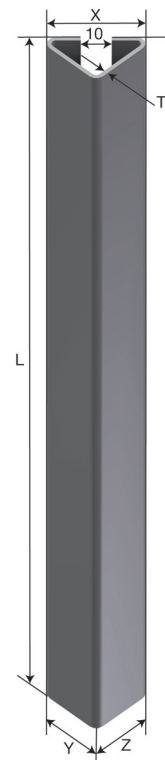

Produktdatablad

Art.nr.	Navn	Type
1303321	Skinne S-SPB 30-1-3000 PG	S-SPB 30-1-3000

Beskrivelse:

Mer informasjon: I bruk med vinkelbrakett AB-30x100-13

Egenskaper

Navn	Verdi
Vekt (kg)	2.4
L Lengde (mm)	3000
T Materialtykkelse (mm)	1.5
X (mm)	32
Y (mm)	24.4
Z (mm)	24.4