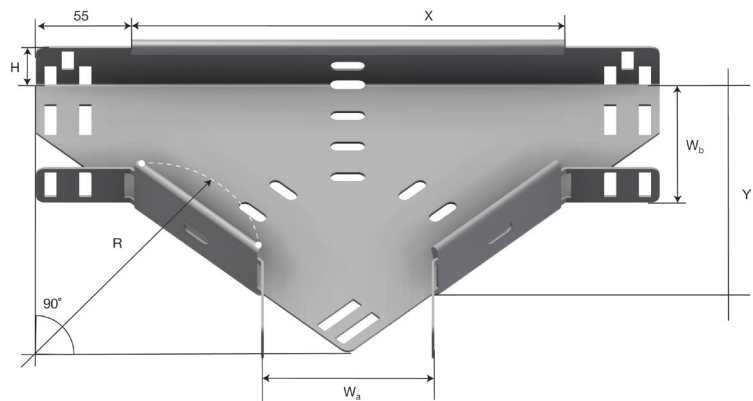

Produktdatablad

Art.nr.	Navn	Type
1302072	T-avgreining SPB-RF40 TE-600 HDG	SPB-RF40 TE-600

Beskrivelse: T-avgreining med integrerte skjøtelasker.

Mer informasjon: Monteringsmål = Radius: 75 mm.

Egenskaper

Navn	Verdi
Vekt (kg)	4.7
H Høyde (mm)	40
T Materialtykkelse (mm)	2
R Radius (mm)	75
X (mm)	750
Y (mm)	670

Innpakning, information

F-PAK GTIN	Enkelt stykke	 7070693020725
D-PAK GTIN		