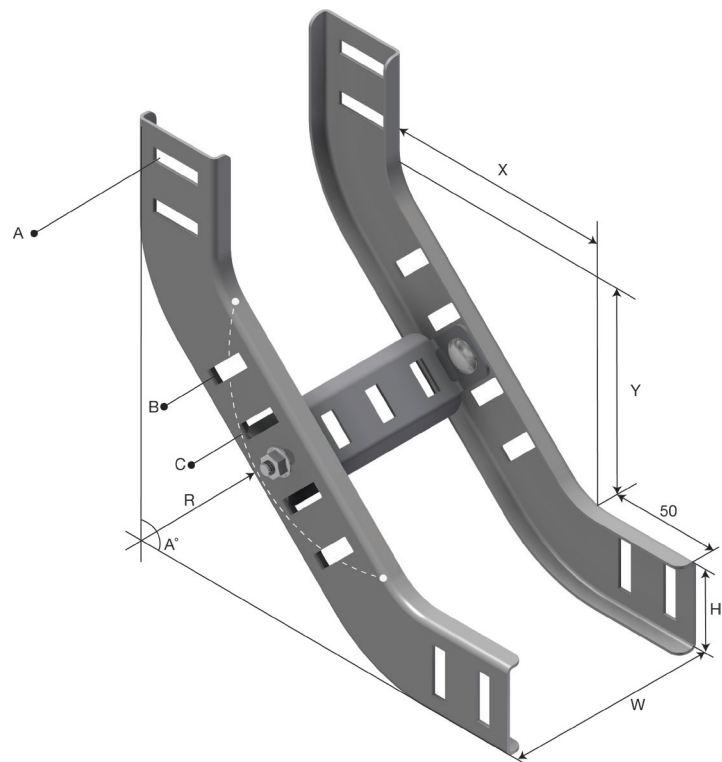

Produktdatablad

Art.nr.	Navn	Type
1302146	Kombiriser SPB CR-600 SS	SPB CR-600

Beskrivelse: Innvendig/utvendig kombiriser i 90° eller 2 x 45°

Mer informasjon: Integrerte skjøtelasker.

Egenskaper

Navn	Verdi
Vekt (kg)	0.6
W Breddde (mm)	600
B Hullstørrelse (mm)	7x15
A Hullstørrelse (mm)	7x25
H Høyde (mm)	44
T Materialtykkelse (mm)	1.5
A Vinkel (deg)	90
X (mm)	117
Y (mm)	117