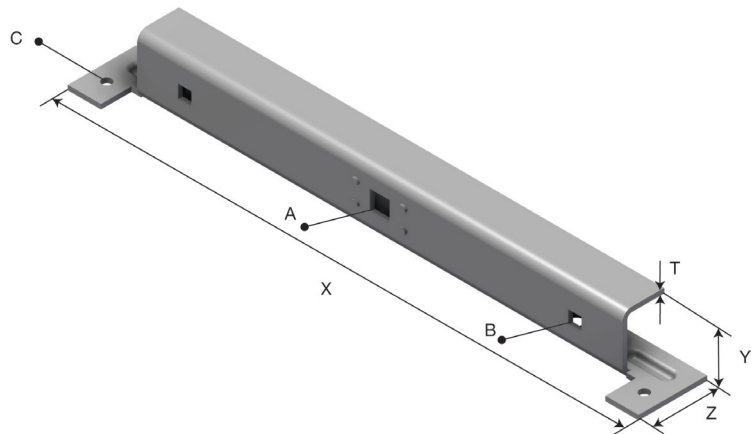

Produktdatablad

Art.nr.	Navn	Type
1303306	Pendelkonsoll S-LOE CS-20-300 HDG	S-LOE CS-20-300

Beskrivelse:

Mer informasjon: Kan monteres i flere høyder. Passer kun til CH50-1 skinne.

Egenskaper

Navn	Verdi
Vekt (kg)	0.5
B Hullstørrelse (mm)	7x7
A Hullstørrelse (mm)	11x11
C Hullstørrelse (mm)	Ø5
T Materialtykkelse (mm)	2.5
X (mm)	300
Y (mm)	46
Z (mm)	50