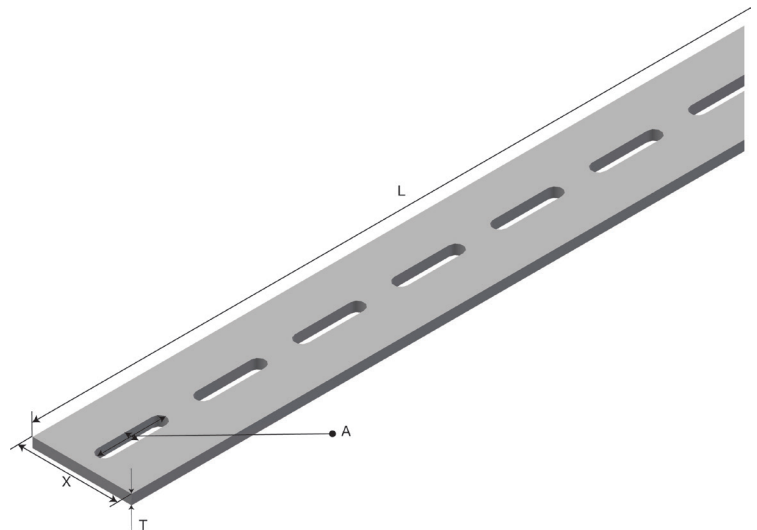

Produktdatablad

Art.nr.	Navn	Type
1372109	Flattstål FI-LW-7x35-40x5x3000 PR	FI-LW-7x35-40x5x3000

Beskrivelse: Benyttes til oppheng og feste for baner, stiger og annen utrustning som for eksempel skapskinner, tavlebygging og lignende.

Mer informasjon:

Egenskaper

Navn	Verdi
Vekt (kg)	4.3
CC (mm)	50
A Hullstørrelse (mm)	7x35
L Lengde (mm)	3000
T Materialtykkelse (mm)	5
X (mm)	40

Innpakning, information

F-PAK GTIN	Enkelt stykke	 7070693721097
D-PAK GTIN		