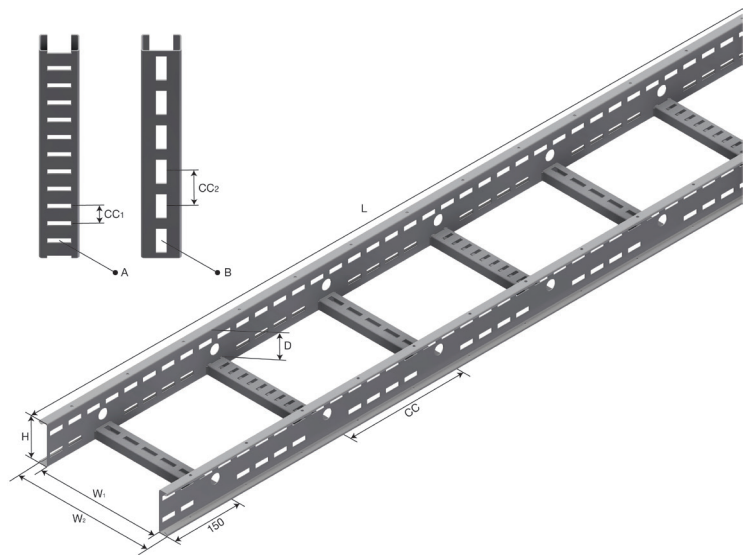

Produktdatablad

Art.nr.	Navn	Type
1371605	Kabelstige OE100 CL-900-3000 HDG	OE100 CL-900-3000

Beskrivelse: En sterk stige til de fleste forhold. Trinnene er tilpasset bruk av Uno mutter til feste av utstyr.

Mer informasjon: Vi anbefaler å bruke 6 meter stigelengde for supportspann fra 4,5m. Bruk standard artikkelnummer + bokstaven "C" for å få levert produktet med CSA/Entelamerking. Bruk standard artikkelnummer + bokstaven "N" for å få levert produktet med Nemamerking

Egenskaper

Navn	Verdi
Vekt (kg)	24.2
CC (mm)	300
CC1 (mm)	25
B Hullstørrelse (mm)	11x35
A Hullstørrelse (mm)	7x25
L Lengde (mm)	3000
W1 Bredde 1 (mm)	900
W2 Bredde 2 (mm)	946
D Lastehøyde (mm)	75
H Høyde (mm)	100
T Materialtykkelse (mm)	1.5