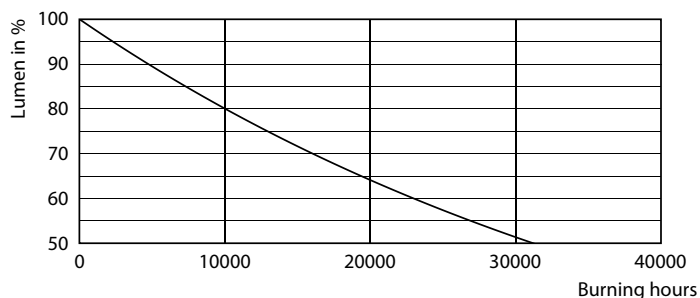

CorePro LEDcapsule MV

Fotometriske data

Levetid

15K LED

15K LMP