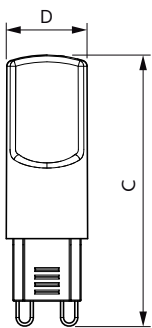

EAN/UPC – produkt	8719514303935
Bestillingskode	30393500
SAP-teller – antall per pakke	1
SAP-teller – pakker per utvendige	12
SAP-materialer	929002495502
Nettovekt (stykk)	0,012 kg

Målskisse

DOB G9 220-240V 3.5-40W 400lm 2700K ND