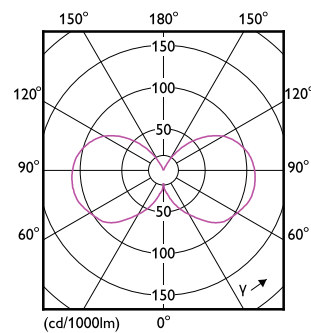

LEDcapsule Core-Pro 3,2W G9 827-GUL

LEDcapsule CorePro 3,2W G9 827-LDD