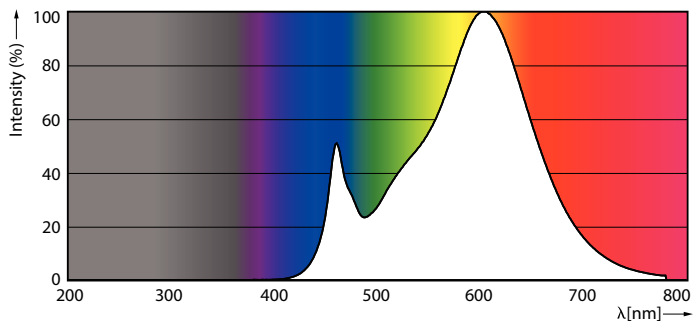

CorePro LEDcapsule MV

Fotometriske data

LEDcapsule CorePro 3,2W G9 827-POC