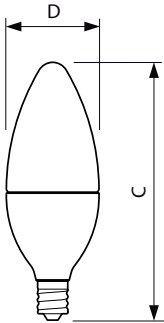

MASTER LEDcandle

Temperatur

Maksimal temperatur for innfatningen (nom.)	80 °C
---	-------

Kontroller og dimming

Kan dimmes	Ja
------------	----

Mekanisk og innfatning

Lyspæreoverflate	Klar
Lyspæreform	B38

Godkjenning og bruk

Energieffektivitetsmerke (EEL)	F
Energiforbruk kWh/1000 t	3 kWh

Produktdata

Fullstendig produktkode	871951430602800
Produktnavn for bestilling	MASTER LEDcandle DT 2.8-25W E14 B38 CL
EAN/UPC – produkt	8719514306028
Bestillingskode	30602800
SAP-teller – antall per pakke	1
SAP-teller – pakker per utvendige	10
SAP-materialer	929002490402
Nettvekt (stykk)	0,053 kg

Målskisse

B38 220-240V 2.8-25W 250lm 27-22K E14

Product	D	C
MASTER LEDcandle DT 2.8-25W E14 B38 CL	38 mm	113 mm

Fotometriske data

LEDcandle MAS SLR1 B38 2,8W E14 827 CL-LDD

LEDcandle MAS SLR1 2,8W B38 E14 827 CL-POC