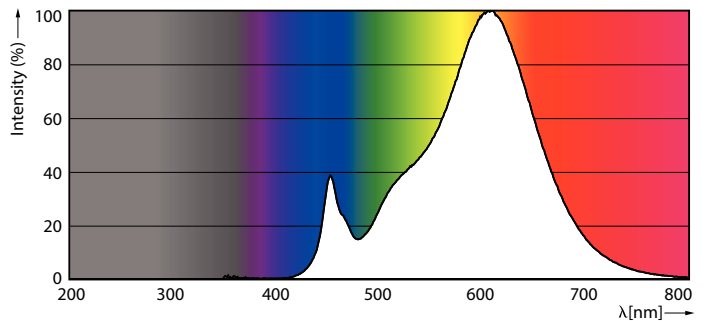

Produktdata

Generell informasjon	
Lyskildefeste	E14 [E14]
I samsvar med EU RoHS	Ja
Nominell levetid (nom.)	25000 h
Av/på-syklus.	50 000 X
Teknisk belysning	
Fargekode	822-827 [justerbar varmhvit]
Lysstrøm (nom.)	250 lm
Fargebetegnelse	Varm glød (WG)
Korrelert fargetemperatur (nom.)	2200 2700 K
Lyseffekt (merkekapasitet) (nom.)	89,00 lm/W
Fargesamsvar	<6
Fargegjengivelse (nom)	80

Målskisse

B38 220-240V 2.8-25W 250lm 27-22K E14

Product	D	C
MASTER LEDcandle DT 2.8-25W E14 B38 CL	38 mm	113 mm

Fotometriske data

LEDcandle MAS SLR1 B38 2,8W E14 827 CL-LDD

LEDcandle MAS SLR1 2,8W B38 E14 827 CL-POC