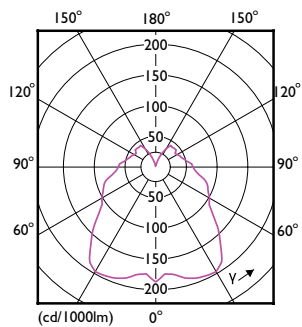

Energieffektivitetsmerke (EEL)	F
Energiforbruk kWh/1000 t	3 kWh

Produktdata

Fullstendig produktkode	871951430602800
Produktnavn for bestilling	MASTER LEDcandle DT 2.8-25W E14 B38 CL
EAN/UPC – produkt	8719514306028
Bestillingskode	30602800
SAP-teller – antall per pakke	1
SAP-teller – pakker per utvendige	10
SAP-materialer	929002490402
Nettvekt (stykk)	0,053 kg

Målskisse

B38 220-240V 2.8-25W 250lm 27-22K E14

Product	D	C
MASTER LEDcandle DT 2.8-25W E14 B38 CL	38 mm	113 mm

Fotometriske data

LEDcandle MAS SLR1 B38 2,8W E14 827 CL-LDD

LEDcandle MAS SLR1 2,8W B38 E14 827 CL-POC