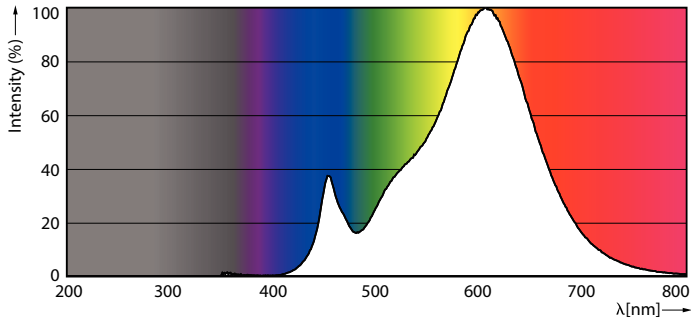

MASTER LEDcandle

Fotometriske data

LEDcandle MAS SLR1 5,5W B38 B15 827 CL-POC