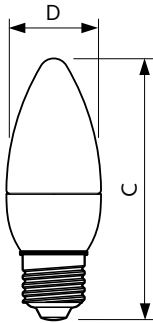

MASTER LEDcandle

Temperatur

Maksimal temperatur for innfatningen (nom.)	80 °C
---	-------

Kontroller og dimming

Kan dimmes	Ja
------------	----

Mekanisk og innfatning

Lyspæreoverflate	Klar
Lyspæreform	B38

Godkjenning og bruk

Energieffektivitetsmerke (EEL)	F
Energiforbruk kWh/1000 t	6 kWh

Produktdata

Fullstendig produktkode	871951430638700
Produktnavn for bestilling	MASTER LEDcandle DT 5.5-40W E27 B38 CL
EAN/UPC – produkt	8719514306387
Bestillingskode	30638700
SAP-teller – antall per pakke	1
SAP-teller – pakker per utvendige	10
SAP-materialer	929002491202
Nettovekt (stykk)	0,053 kg

Målskisse

B38 220-240V 5.5-40W 470lm 27-22K E27

Product	D	C
MASTER LEDcandle DT 5.5-40W E27 B38 CL	38 mm	112 mm

Fotometriske data

LEDcandle MAS SLR1 B38 5,5W E27 827 CL-LDD

LEDcandle MAS SLR1 5,5W B38 E27 827 CL-GUL