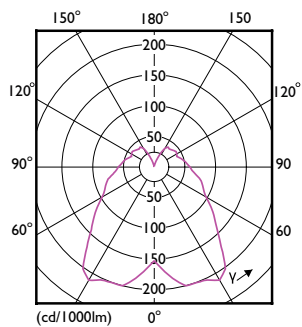

Energieffektivitetsmerke (EEL)	F
Energiforbruk kWh/1000 t	6 kWh

Produktdata

Fullstendig produktkode	871951430638700
Produktnavn for bestilling	MASTER LEDcandle DT 5.5-40W E27 B38 CL
EAN/UPC – produkt	8719514306387
Bestillingskode	30638700
SAP-teller – antall per pakke	1
SAP-teller – pakker per utvendige	10
SAP-materialer	929002491202
Nettovekt (stykk)	0,053 kg

Målskisse

B38 220-240V 5.5-40W 470lm 27-22K E27

Product	D	C
MASTER LEDcandle DT 5.5-40W E27 B38 CL	38 mm	112 mm

Fotometriske data

LEDcandle MAS SLR1 B38 5,5W E27 827 CL-LDD

LEDcandle MAS SLR1 5,5W B38 E27 827 CL-GUL