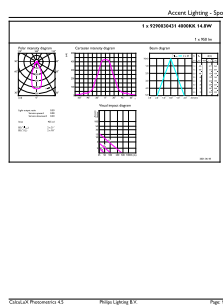

## Målskisse

EC AR111 12V 15-75W 900lm 45D 4000K GU53

Product	D	C
MAS ExpertColor 14.8-75W 940 AR111 45D	111 mm	61 mm

## Fotometriske data

LEDspots MAS SLR 14,8W AR111 G53 940 45D-LDD LDD

LEDspots MAS SLR 14,8W AR111 G53 940 45D-ADL ADL