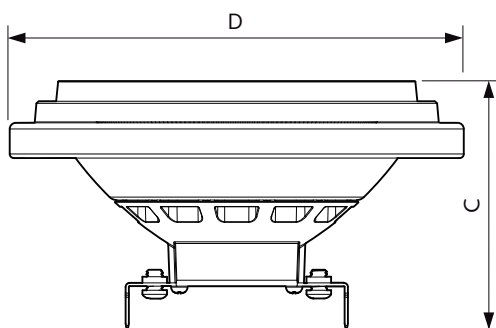

MASTER LEDspot ExpertColor AR111

Mekanisk og innfatning	
Lyspæreoverflate	Klar
Lyspæreform	AR111
Godkjenning og bruk	
Energieffektivitetsmerke (EEL)	G
Egnet til effektbelysning	Yes
Energiforbruk kWh/1000 t	15 kWh
Produktdata	
Fullstendig produktkode	871951433389500

Produktnavn for bestilling	MAS ExpertColor 14.8-75W 940 AR111 45D
EAN/UPC – produkt	8719514333895
Bestillingskode	33389500
SAP-teller – antall per pakke	1
SAP-teller – pakker per utvendige	6
SAP-materialer	929003043102
Nettovekt (stykk)	0,160 kg

Målskisse

EC AR111 12V 15-75W 900lm 45D 4000K GU53

Product	D	C
MAS ExpertColor 14.8-75W 940 AR111 45D	111 mm	61 mm