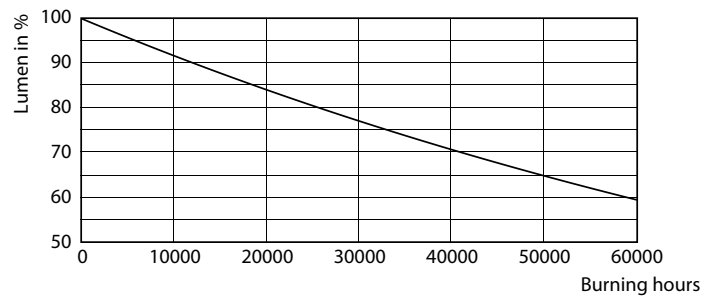

LEDspots LMP 40K