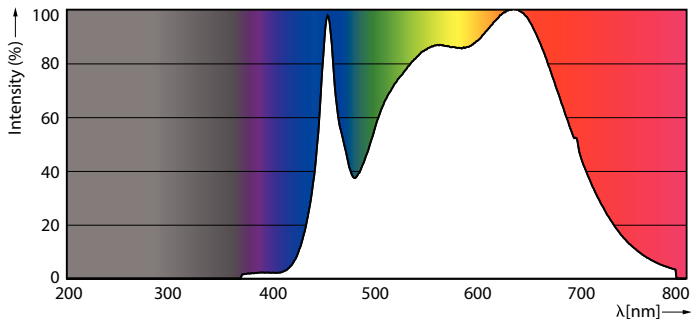

MASTER LEDspot ExpertColor AR111

Fotometriske data

LEDspots MAS SLR 14,8W AR111 G53 940 24D-POC POC