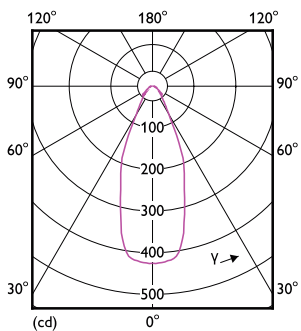

Fotometriske data

LEDspots MAS SLR 14,8W AR111 G53 940 45D-LDD LDD