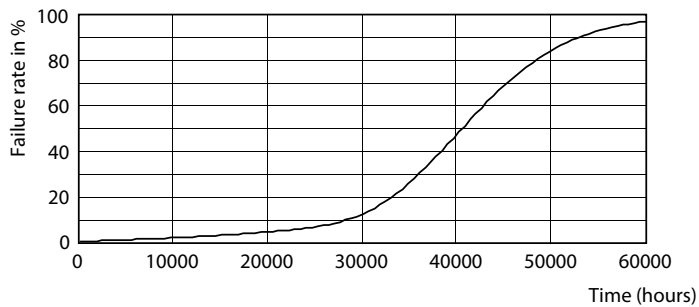

Levetid

LEDspots LED 40K