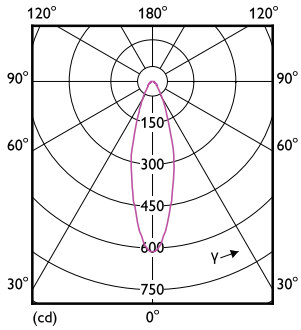

MASTER LEDspot ExpertColor AR111

Fotometriske data

LEDspots MAS SLR 14,8W AR111 G53 930 24D-LDD LDD