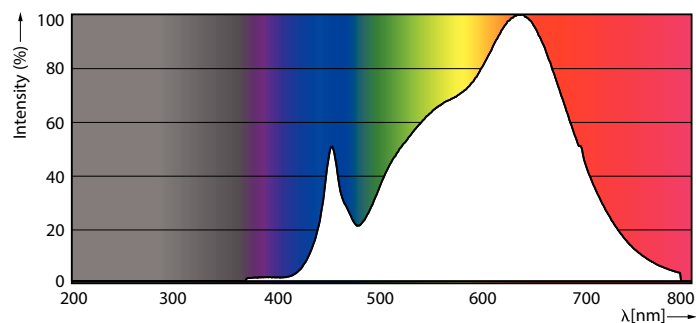

Fotometriske data

LEDspots MAS SLR 14,8W AR111 G53 930 24D-POC POC