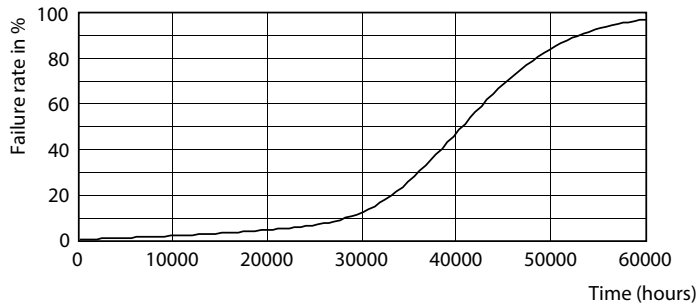

Levetid

LEDspots LED 40K