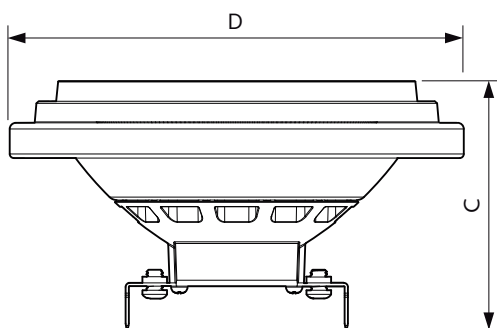

MASTER LEDspot ExpertColor AR111

Mekanisk og innfatning	
Lyspæreoverflate	Klar
Lyspæreform	AR111
Godkjenning og bruk	
Energieffektivitetsmerke (EEL)	G
Egnet til effektbelysning	Yes
Energiforbruk kWh/1000 t	15 kWh
Produktdata	
Fullstendig produktkode	871951433383300

Produktnavn for bestilling	MAS ExpertColor 14.8-75W 930 AR111 24D
EAN/UPC – produkt	8719514333833
Bestillingskode	33383300
SAP-teller – antall per pakke	1
SAP-teller – pakker per utvendige	6
SAP-materialer	929003042802
Nettvekt (stykk)	0,160 kg

Målskisse

EC AR111 12V 15-75W 875lm 24D 3000K GU53

Product	D	C
MAS ExpertColor 14.8-75W 930 AR111 24D	111 mm	61 mm