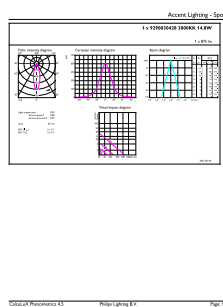

Målskisse

EC AR111 12V 15-75W 875lm 24D 3000K GU53

Product	D	C
MAS ExpertColor 14.8-75W 930 AR111 24D	111 mm	61 mm

Fotometriske data

LEDspots MAS SLR 14,8W AR111 G53 930 24D-POC POC

LEDspots MAS SLR 14,8W AR111 G53 930 24D-ADL ADL

MASTER LEDspot ExpertColor AR111

Fotometriske data

LEDspots MAS SLR 14,8W AR111 G53 930 24D-LDD LDD

Levetid

LEDspots LED 40K

LEDspots LMP 40K