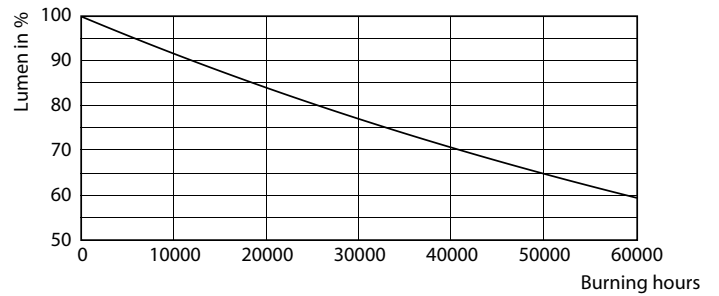

MASTER LEDspot ExpertColor AR111

Fotometriske data

LEDspots MAS SLR 14,8W AR111 G53 930 24D-LDD LDD

Levetid

LEDspots LED 40K

LEDspots LMP 40K