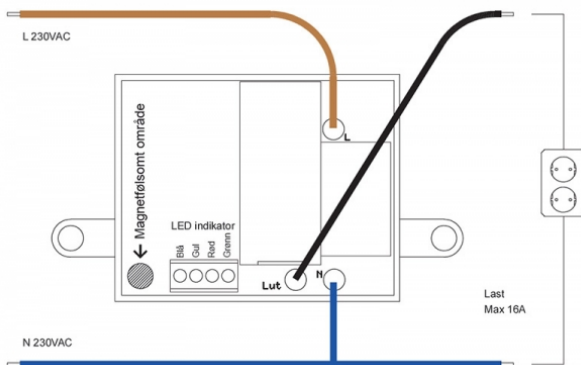

Koblingskjema

CTM Lyng AS, Verkstedveien 19, 7125 Vanvikan
Tlf: 74 85 55 10 Epost: mail@ctmlyng.no Internett: www.ctmlyng.no
Org.nr.: NO 936 285 244 MVA