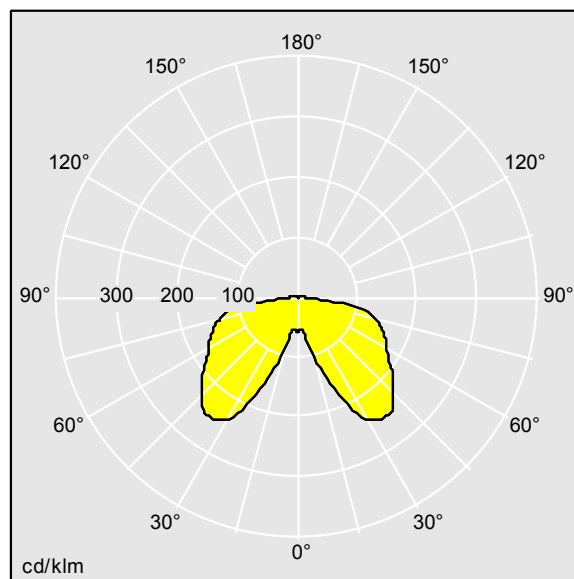

Johanna LED

THORN

3525223 / 96221656 <JOHANNA LED 18L50-740 CL2 4,5M MTP60

LED 30W LED_2281	ISO 9223 C5	IP66	IK09			650°C
------------------	----------------	------	------	--	--	-------

Johanna LED

En dekorativ LED-armatur med klassisk design og symmetrisk fordeling gir svært komfortabelt lys for parkområder. Elektronisk forkobling, omkoblingsbart forkoblingsutstyr driver 18 LED ved 500mA. Utstyrt med krets for 50% strømreduksjon, effektiv 3 timer før og 5 timer etter en kalkulert midnatt. Kan deaktiveres ved installasjon via en tilgjengelig intern bryter. Klasse II elektrisk, IP66, IK09. Sokkel og toppdeksel: aluminium. Toppskjerm: ABS-plast. Avskjerming: opal Tarflon®. Toppskjerm og sokkel: pulverlakkert klar lysegrå (RAL9022). Til montering på mastetopp, Ø60 mm mast, sikret med 5 mm sekskantskrue. Ferdigkablet med 4,5 m H05-RNF-kabel. Med 4000K LED.

Mål: 705 x 705 x 514 mm
Luminaire input power: 30 W
Vekt: 7,7 kg
Vindflate: 0.12 m²

TLG_JHNL_F_LEDPDBLIT.jpg

TLG_JHNA_M_LEDLD1.wmf

TLLK_I11684a.ltd

Lampeposisjon: STD - standard
Lyskilde: LED
Lysutbytte fra armatur*: 2281 lm
Armatureffektivitet*: 76 lm/W
Lyskildeeffekt: 76 lm/W
Ra min.: 70