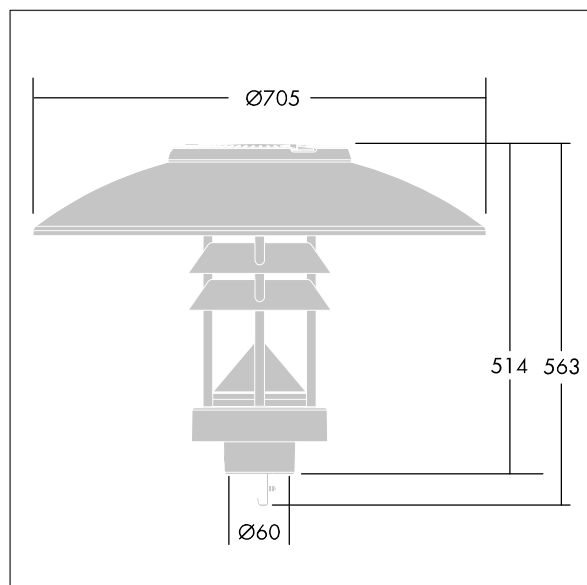

Johanna LED

THORN

3525223 / 96221656 <JOHANNA LED 18L50-740 CL2 4,5M MTP60

LED 30W LED_2281	ISO 9223 C5	IP66	IK09			650°C
------------------	----------------	------	------	--	--	-------

Johanna LED

En dekorativ LED-armatur med klassisk design og symmetrisk fordeling gir svært komfortabelt lys for parkområder. Elektronisk forkobling, omkoblingsbart forkoblingsutstyr driver 18 LED ved 500mA. Utstyrt med krets for 50% strømreduksjon, effektiv 3 timer før og 5 timer etter en kalkulert midnatt. Kan deaktiveres ved installasjon via en tilgjengelig intern bryter. Klasse II elektrisk, IP66, IK09. Sokkel og toppdeksel: aluminium. Toppskjerm: ABS-plast. Avskjerming: opal Tarflon®. Toppskjerm og sokkel: pulverlakkert klar lysegrå (RAL9022). Til montering på mastetopp, Ø60 mm mast, sikret med 5 mm sekskantskrue. Ferdigkablet med 4,5 m H05-RNF-kabel. Med 4000K LED.

Mål: 705 x 705 x 514 mm
Luminaire input power: 30 W
Vekt: 7,7 kg
Vindflate: 0.12 m²

TLG_JHNL_F_LEDPDBLIT.jpg

TLG_JHNA_M_LEDLD1.wmf

TLLK_I11684a.ltd

Lampeposisjon: STD - standard
Lyskilde: LED
Lysutbytte fra armatur*: 2281 lm
Armatureffektivitet*: 76 lm/W
Lyskildeeffekt: 76 lm/W
Ra min.: 70