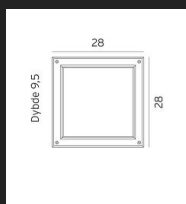

NORDLAND
HVIT

ART.
NORDLAND

Art	Farge	El-nr	Watt	Sokkel	Lumen ut	Kelvin	Ip	Klasse	Dimbar	Sensor
718	Aluminium	3120002	10W LED	modul	363 lm	3000K	65	I	Dimbar	-
718	Grafitt	3120003	10W LED	modul	363 lm	3000K	65	I	Dimbar	-
718	Hvit	3120004	10W LED	modul	363 lm	3000K	65	I	Dimbar	-
5043	Aluminium	3100190	18,5W LED	modul	716 lm	3000K	65	I	-	Sensor HF
5043	Grafitt	3100191	18,5W LED	modul	716 lm	3000K	65	I	-	Sensor HF
5043	Hvit	3100192	18,5W LED	modul	716 lm	3000K	65	I	-	Sensor HF