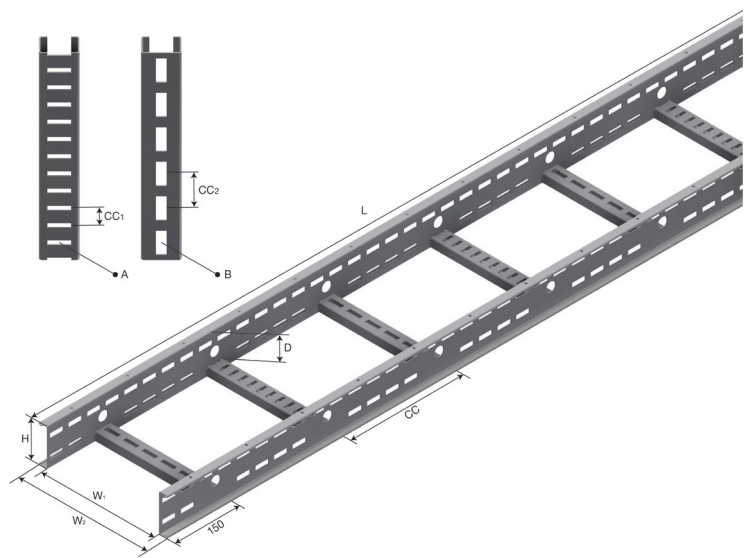

# Produktdatablad

Art.nr.	Navn	Type
1371603	Kabelstige OE100 CL-600-3000 HDG	OE100 CL-600-3000

**Beskrivelse:** En sterk stige til de fleste forhold. Trinnene er tilpasset bruk av Uno mutter til feste av utstyr.

**Mer informasjon:** Vi anbefaler å bruke 6 meter stigelengde for supportspan fra 4,5m. Bruk standard artikkelnummer + bokstaven "C" for å få levert produktet med CSA/Entelamerking. Bruk standard artikkelnummer + bokstaven "N" for å få levert produktet med Nemamerking

## Egenskaper

Navn	Verdi
Vekt (kg)	17.9
CC (mm)	300
CC1 (mm)	25
B Hullstørrelse (mm)	11x35
A Hullstørrelse (mm)	7x25
L Lengde (mm)	3000
W1 Bredde 1 (mm)	600
W2 Bredde 2 (mm)	646
D Lastehøyde (mm)	75
H Høyde (mm)	100
T Materialtykkelse (mm)	1.5