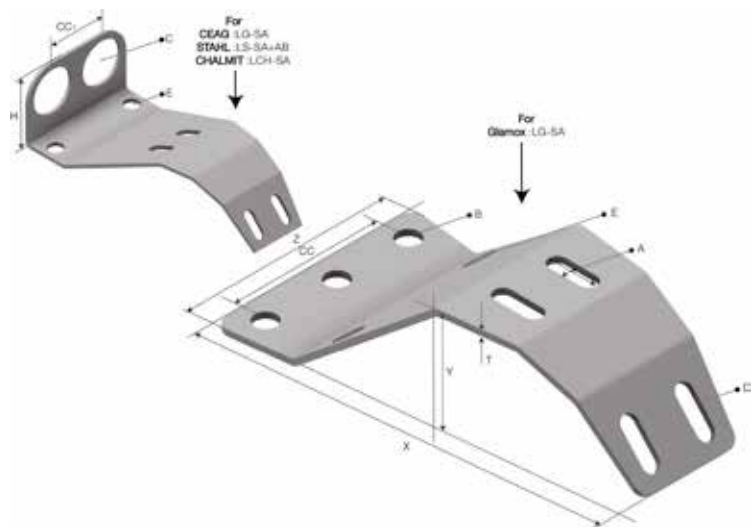

Produktdatablad

Art.nr.	Navn	Type
1302220	Strekkavlastere LG-SA HDG	LG-SA

Beskrivelse: Brukes for å unngå strekk i kabelen og gi dryppneseffekt.

Mer informasjon: For Glamox armaturer. Ivaretar krav til kabelens festeavstand innen 10 x kabeldiameter og bøyeradius maksimum 6 x diameter. Stiver opp armaturfestet og gir dryppneseffekt. Ved risiko for vibrasjon på armatur (f.eks. ved vindutsatte installasjoner) bør strekkavlaster være festet til armaturen og følge dennes bevegelser.

Egenskaper

Navn	Verdi
Vekt (kg)	0,3
CC (mm)	60
B Hullstørrelse (mm)	Ø9
A Hullstørrelse (mm)	7x20
D Hullstørrelse (mm)	7x20
T Materialtykkelse (mm)	2,5
X (mm)	159,2
Y (mm)	43,2
Z (mm)	82,8

Innpakning, information