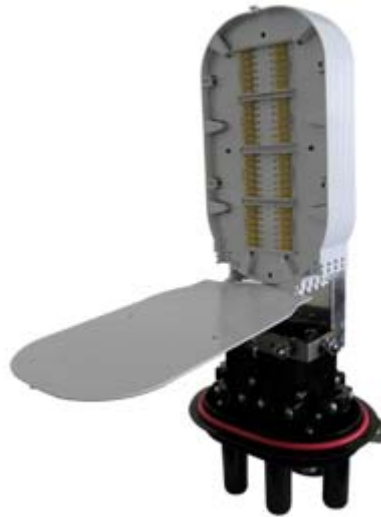

FOSC HTSC-206

Størrelse: 220x495mm
Kapasitet: 288F (6x48F)
Porter: 5 (4 runde +1 oval)
Kabeldiameter: Rund port maks Ø21mm – Oval port maks Ø35mm
Vekt: 4,6kg
Materiale: MPP 2,5mm
Temperatur: -40°C~+60°C
Farge: Sort Ral 9004
IP: 68
Kvalitet og norm standard: IEC

Molex art.nr	EI.nr	Beskrivelse
HTSC-206 288F	6910794	FOSC for 288F 220*495 inkl. 6 Brett á 48F

FOSC blir levert med fester og skjøtekit.

Desember 2011

Molex Knutsen Norge AS Tel: + 47 23039100 Fax: +47 23039149