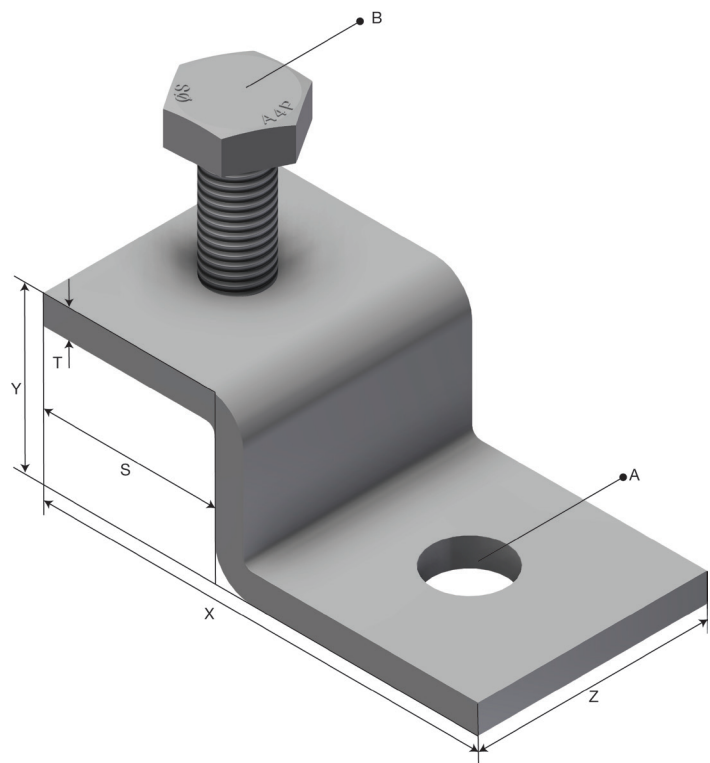

Produktdatablad

Art.nr.	Navn	Type
1371910	Skinnebrakett inklusive spiss skrue M 10-43 S-UNO D-82 SS	S-UNO D-82

Beskrivelse:

Mer informasjon: Skinnebrakett inkluderer spiss skrue M 10-40.

Egenskaper

Navn	Verdi
Vekt (kg)	0.2
S Avstand (mm)	30
B Hullstørrelse (mm)	10
A Hullstørrelse (mm)	13
T Materialtykkelse (mm)	5.0
X (mm)	76
Y (mm)	29
Z (mm)	40