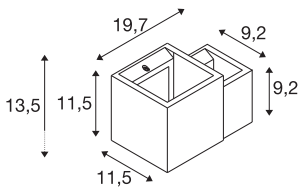

TEKNISKE DATA

Art.nr./ EL.NR.	1004733 / EL.NR. 31 043 84
Sokkel	G9
Lyskilde	QT14
Antall sokler	2
Lyskilder inkludert	Ja
Primær merkespenning	220-240V ~50/60Hz mA/V
Lengde	19.7 cm
Bredde	11.5 cm
Høyde	13.5 cm
Nettvekt	1.562 kg
Bruttvekt	1.919 kg
IP-kode	IP 20
Kapslingsgrad	I
Montering	Utenpåliggende montering
Montering detaljer	Vegg
Maks effekt	15 W
Farge	hvit
BIG WHITE side	190