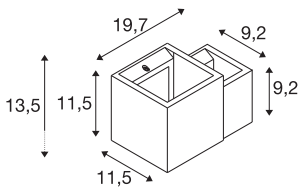

## TEKNISKE DATA

Art.nr./ EL.NR.	1004733 / EL.NR. 31 043 84
Sokkel	G9
Lyskilde	QT14
Antall sokler	2
Lyskilder inkludert	Ja
Primær merkespenning	220-240V ~50/60Hz mA/V
Lengde	19.7 cm
Bredde	11.5 cm
Høyde	13.5 cm
Nettvekt	1.562 kg
Bruttvekt	1.919 kg
IP-kode	IP 20
Kapslingsgrad	I
Montering	Utenpåliggende montering
Montering detaljer	Vegg
Maks effekt	15 W
Farge	hvit
BIG WHITE side	190