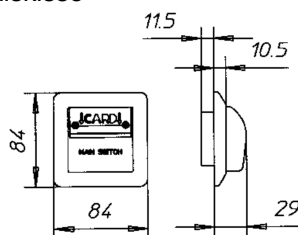

## FDV dokument 1410460

**Produkt:** Nøkkelkortbryter 1/2/6 I RS RH  
**El-nummer:** 1410460  
**Vareno:** EKO30116  
**EAN:** 27020161301164  
**Pakningsant.:** 5  
**Farge:** Renhvit

10 A. 250V.

Innbygningsdybde: 11,5mm.

Kapslingsklasse: IP20.

Avmantlingslengde: 8mm

Antall ledere pr. terminal: 2

Maksimalt moment: 0,8Nm (Ihht IEC 62196-1)

Maksimalt tverrsnitt: 4mm<sup>2</sup>

Farge: Renhvit RAL9003.

### Målskisse