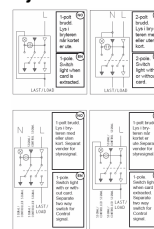

Koblingskjema

ELKO AS

E-post: elko@elko.no
Internett: www.elko.no
Bank: 6219.05.15880
Foretaksnr: NO 911 382 563 MVA

Hovedkontor
Sandstuveien 68, NO-0680 Oslo
Postboks 6598 Etterstad, NO-0607 Oslo
Tlf.: +47 67 80 73 00
Faks: +47 67 80 73 01

Fabrikk
Sporvind Industriområde, NO-3340 Åmot
Tlf.: +47 32 78 91 00
Faks: +47 32 78 91 01