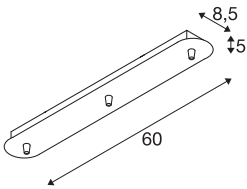

## TEKNISKE DATA

Art.nr.: / EL.NR.	1001818 / EL.NR. 32 240 58
Merkespenning	230V ~50Hz V
Lengde	60.0 cm
Bredde	8.5 cm
Høyde	5.0 cm
Nettvekt	1.09 kg
Bruttvekt	1.463 kg
IP-kode	IP 20
Kapslingsgrad	I
Montering	Utenpåliggende montering
Montering detaljer	Tak
Farge	sort
BIG WHITE side	151