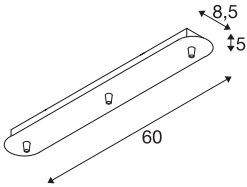

Produktblad 3224058

FITU trippel rosett lang

sort

Lang FITU takrosett fås i ulike fargevarianter med en, tre eller fem utganger og kan kombineres med alle FITU E27 pendelarmaturer m.fl. Leveres med egnet strekkavlastning.

TEKNISKE DATA

Art.nr.: / EL.NR.	1001818 / EL.NR. 32 240 58
Merkespenning	230V ~50Hz V
Lengde	60.0 cm
Bredde	8.5 cm
Høyde	5.0 cm
Nettvekt	1.09 kg
Bruttvekt	1.463 kg
IP-kode	IP 20
Kapslingsgrad	I
Montering	Utenpåliggende montering
Montering detaljer	Tak
Farge	sort
BIG WHITE side	151