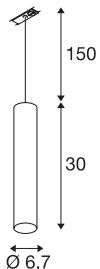

FDV 3224117

ENOLA_B

pendelarmatur til 230V strømskinne, 1-tenning, GU10/-QPAR51, sort, maks. 50W, inkl. sort 1-tenning-adapter

Pendelarmaturet ENOLA_B passer til 1-tenning- / enfase-skinnesystem. Den har et rent formspråk og består av en aluminiums-konstruksjon. Den finnes i sort, hvit og sølvgrå. GU10-sokkel gjør at ENOLA_B kan kobles direkte til 230V 1-tenning / enfase skinnesystemer.

TEKNISKE DATA

Art.nr.: / EL.NR.	143960 / EL.NR. 32 241 17
Sokkel	GU10
Lyskilde	QPAR51
Antall lyskilder	1
Lyskilde inkludert	Ja
Primær merkespenning	220-240V ~50/60Hz mA/V
Pendellengde	150.0 cm
Høyde	30.0 cm
Diameter	7.0 cm
Nettvekt	0.636 kg
Bruttvekt	0.864 kg
IP-kode	IP 20
Kapslingsgrad	II
Montering	Utenpåliggende montering
Montering detaljer	Tak, Skinne tak
Maks effekt	50 W
Farge	sort
BIG WHITE side	481