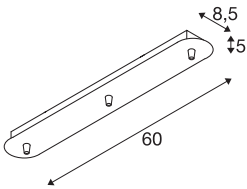

## TEKNISKE DATA

|                    |                            |
|--------------------|----------------------------|
| Art.nr.: /EL.NR.   | 1001819 / EL.NR. 32 240 59 |
| Merkespenning      | 230V ~50Hz V               |
| Lengde             | 60.0 cm                    |
| Bredde             | 8.5 cm                     |
| Høyde              | 5.0 cm                     |
| Nettvekt           | 1.065 kg                   |
| Bruttvekt          | 1.385 kg                   |
| IP-kode            | IP 20                      |
| Kapslingsgrad      | I                          |
| Montering          | Utenpåliggende montering   |
| Montering detaljer | Tak                        |
| Farge              | hvit                       |
| BIG WHITE side     | 151                        |