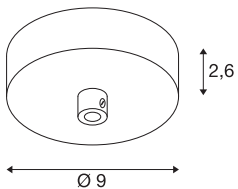

Produktblad 3224098

FITU takrosett hvit

SLV FITU takrosett i hvitt er en vakker takrosett til utenpå-liggende montering av pendelarmaturer i FITU-serien m.fl.

TEKNISKE DATA

| | |
|-------------------|----------------------------|
| Art.nr.: / EL.NR. | 1004745 / EL.NR. 32 240 98 |
| Merkespenning | 220-240V ~50/60Hz V |
| Høyde | 2.6 cm |
| Diameter | 9.0 cm |
| Nettvekt | 0.179 kg |
| Bruttovekt | 0.228 kg |
| IP-kode | IP 20 |
| Kapslingsgrad | I |
| Farge | hvit |
| BIG WHITE side | 151 |