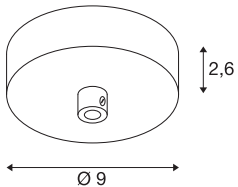

## TEKNISKE DATA

Art.nr.: / EL.NR.	1004745 / EL.NR. 32 240 98
Merkespenning	220-240V ~50/60Hz V
Høyde	2.6 cm
Diameter	9.0 cm
Nettvekt	0.179 kg
Bruttovekt	0.228 kg
IP-kode	IP 20
Kapslingsgrad	I
Farge	hvit
BIG WHITE side	151