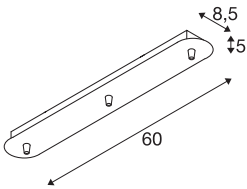

## TEKNISKE DATA

Art.nr.: /EL.NR.	1001819 / EL.NR. 32 240 59
Merkespenning	230V ~50Hz V
Lengde	60.0 cm
Bredde	8.5 cm
Høyde	5.0 cm
Nettvekt	1.065 kg
Bruttvekt	1.385 kg
IP-kode	IP 20
Kapslingsgrad	I
Montering	Utenpåliggende montering
Montering detaljer	Tak
Farge	hvit
BIG WHITE side	151