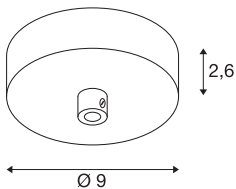

## TEKNISKE DATA

Art.nr.: / EL.NR.	1004746 / EL.NR. 32 240 99
Merkespenning	220-240V ~50/60Hz V
Høyde	2.6 cm
Diameter	9.0 cm
Nettvekt	0.15 kg
Bruttovekt	0.161 kg
IP-kode	IP 20
Kapslingsgrad	I
Farge	krom
BIG WHITE side	151