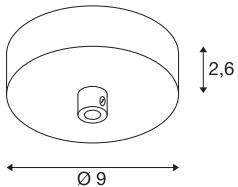

FDV 3224099

FITU takrosett krom

SLV FITU takrosett i krom er en vakker takrosett til utenpåliggende montering av pendelarmaturer i FITU-serien m.fl.

TEKNISKE DATA

| | |
|-------------------|----------------------------|
| Art.nr.: / EL.NR. | 1004746 / EL.NR. 32 240 99 |
| Merkespenning | 220-240V ~50/60Hz V |
| Høyde | 2.6 cm |
| Diameter | 9.0 cm |
| Nettvekt | 0.15 kg |
| Bruttovekt | 0.161 kg |
| IP-kode | IP 20 |
| Kapslingsgrad | I |
| Farge | krom |
| BIG WHITE side | 151 |